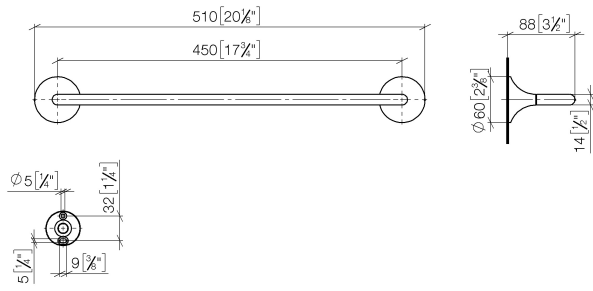

VAIA Towel bar - Chrome

83 070 809

- gauge 450 mm
- width 510mm
- height 60 mm
- 88mm projection

	Chrome	83 070 809-00
	Brushed Platinum	83 070 809-06
	Platinum	83 070 809-08
	Dark Chrome	83 070 809-19
	Brushed Durabronze (23kt Gold)	83 070 809-28
	Brushed Bronze	83 070 809-42
	Brushed Champagne (22kt Gold)	83 070 809-46
	Champagne (22kt Gold)	83 070 809-47
	Brushed Dark Platinum	83 070 809-99

VAIA Towel bar - Chrome

83 070 809

mm [inches]

VAIA Towel bar - Chrome

83 070 809

Parts for other finishes can be found here: [Brushed](#)
[Platinum](#)

Spare parts list

No.	Item Number	Name	Quantity used	Delivery time
1	05 30 31 025 00 90	fixing set	1	2
2	90 17 20 759 00 90	disc	1	2