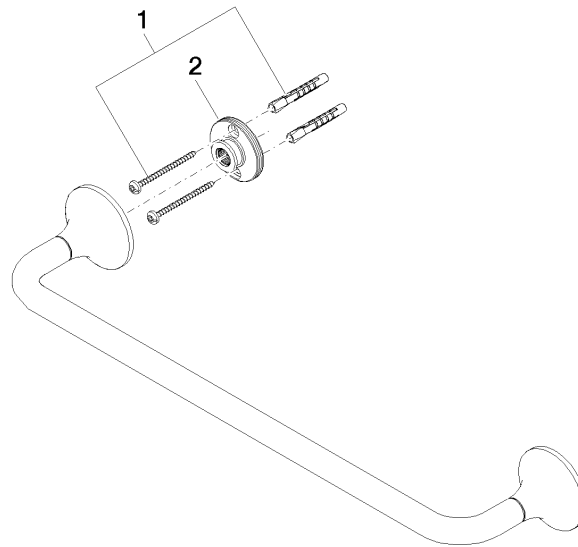

VAIA Towel bar - Chrome

83 070 809

- gauge 450 mm
- width 510mm
- height 60 mm
- 88mm projection

	Chrome	83 070 809-00
	Brushed Platinum	83 070 809-06
	Platinum	83 070 809-08
	Dark Chrome	83 070 809-19
	Brushed Durabronze (23kt Gold)	83 070 809-28
	Brushed Bronze	83 070 809-42
	Brushed Champagne (22kt Gold)	83 070 809-46
	Champagne (22kt Gold)	83 070 809-47
	Brushed Dark Platinum	83 070 809-99

VAIA Towel bar - Chrome

83 070 809

mm [inches]

VAIA Towel bar - Chrome

83 070 809

Parts for other finishes can be found here: [Brushed](#)
[Platinum](#)

Spare parts list

No.	Item Number	Name	Quantity used	Delivery time
1	05 30 31 025 00 90	fixing set	1	2
2	90 17 20 759 00 90	disc	1	2