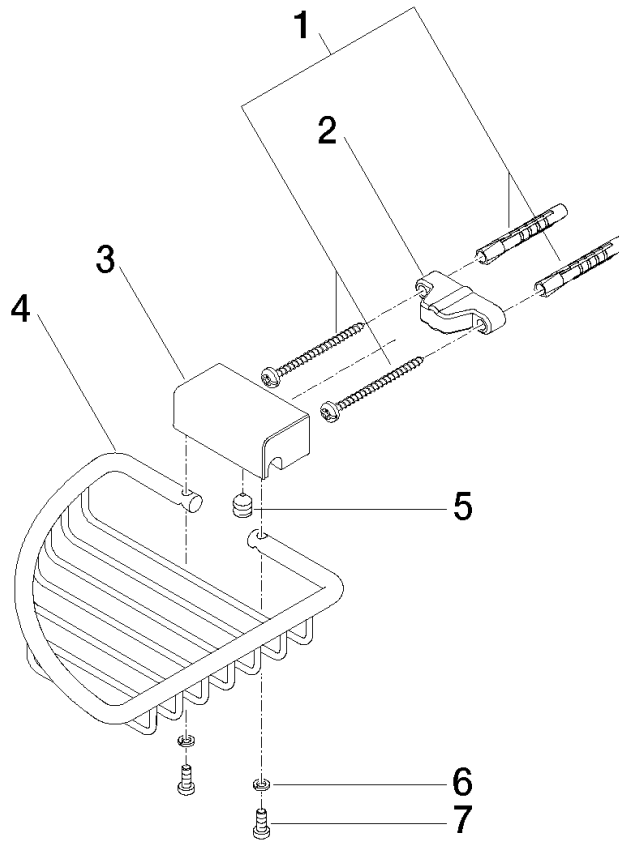

Corner soap basket - Chrome

IMO

83 281 530

- width 150mm
- height 40 mm
- 165mm projection

Fits: IMO, LULU, MADISON, MEM, TARA, CL.1, LISSÉ, VAIA, META, CYO

	Chrome	83 281 530-00
	Brushed Platinum	83 281 530-06
	Platinum	83 281 530-08
	Durabrand (23kt Gold)	83 281 530-09
	Dark Chrome	83 281 530-19
	Light Gold	83 281 530-26
	Brushed Light Gold	83 281 530-27
	Brushed Durabrand (23kt Gold)	83 281 530-28
	Matte Black	83 281 530-33
	Brushed Bronze	83 281 530-42
	Brushed Champagne (22kt Gold)	83 281 530-46
	Champagne (22kt Gold)	83 281 530-47
	Brushed Chrome	83 281 530-93
	Brushed Dark Platinum	83 281 530-99

83 281 530

mm [inches]

83 281 530

Parts for other finishes can be found here: Brushed Platinum

Spare parts list

No.	Item Number	Name	Quantity used	Delivery time
1	05 30 31 025 00 90	fixing set	1	2
2	09 17 20 030 90	holder	1	2
3	08 17 30 501-00	holder	1	10
4	08 18 90 905-00	basket	1	60
5	09 31 11 002 90	pin	1	2
6	90 30 11 029 00 90	disc	2	2
7	09 30 30 054 90	screw	2	2