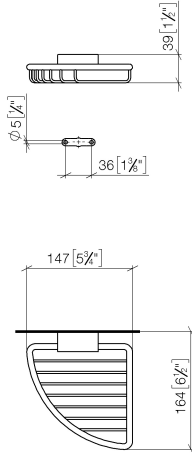

Corner soap basket - Chrome

IMO

83 281 530

- width 150mm
- height 40 mm
- 165mm projection

Fits: IMO, LULU, MADISON, MEM, TARA, CL.1, LISSÉ, VAIA, META, CYO

	Chrome	83 281 530-00
	Brushed Platinum	83 281 530-06
	Platinum	83 281 530-08
	Durabrand (23kt Gold)	83 281 530-09
	Dark Chrome	83 281 530-19
	Light Gold	83 281 530-26
	Brushed Light Gold	83 281 530-27
	Brushed Durabrand (23kt Gold)	83 281 530-28
	Matte Black	83 281 530-33
	Brushed Bronze	83 281 530-42
	Brushed Champagne (22kt Gold)	83 281 530-46
	Champagne (22kt Gold)	83 281 530-47
	Brushed Chrome	83 281 530-93
	Brushed Dark Platinum	83 281 530-99

83 281 530

mm [inches]

83 281 530

Parts for other finishes can be found here: Brushed Platinum

Spare parts list

No.	Item Number	Name	Quantity used	Delivery time
1	05 30 31 025 00 90	fixing set	1	2
2	09 17 20 030 90	holder	1	2
3	08 17 30 501-00	holder	1	10
4	08 18 90 905-00	basket	1	60
5	09 31 11 002 90	pin	1	2
6	90 30 11 029 00 90	disc	2	2
7	09 30 30 054 90	screw	2	2