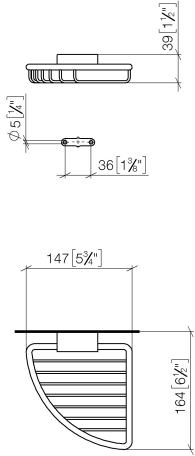

Corner soap basket - Dark Chrome

IMO

83 281 530

- width 150mm
- height 40 mm
- 165mm projection

Fits: IMO, LULU, MADISON, MEM, TARA,  
CL.1, LISSÉ, VAIA, META, CYO

	Dark Chrome	83 281 530-19
	Chrome	83 281 530-00
	Brushed Platinum	83 281 530-06
	Platinum	83 281 530-08
	Durabronze (23kt Gold)	83 281 530-09
	Light Gold	83 281 530-26
	Brushed Light Gold	83 281 530-27
	Brushed Durabronze (23kt Gold)	83 281 530-28
	Matte Black	83 281 530-33
	Brushed Bronze	83 281 530-42
	Brushed Champagne (22kt Gold)	83 281 530-46
	Champagne (22kt Gold)	83 281 530-47
	Brushed Chrome	83 281 530-93
	Brushed Dark Platinum	83 281 530-99

83 281 530

mm [inches]

83 281 530

Parts for other  
finishes can be found  
here: [Chrome](#)