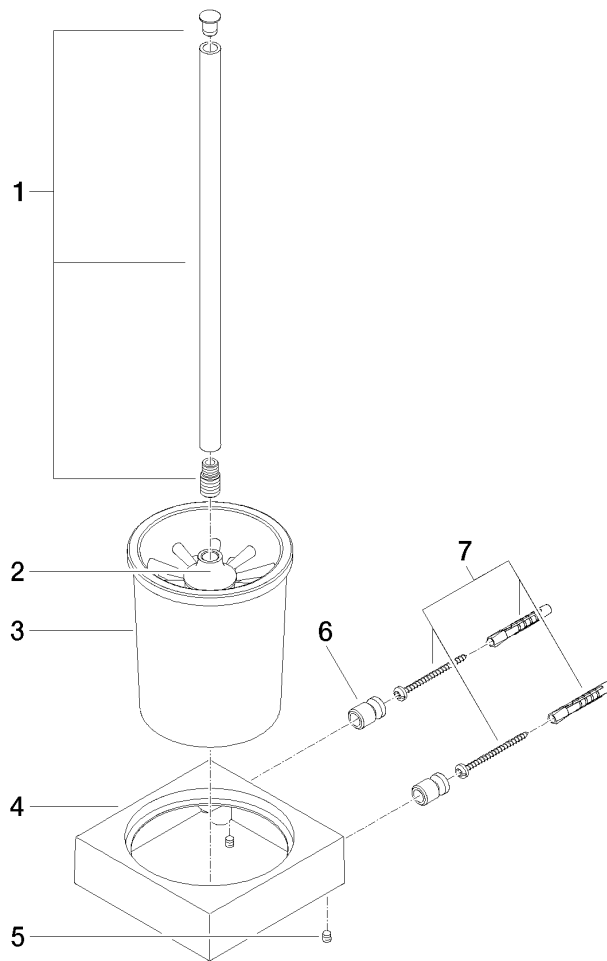

Toilet brush set wall model - Brushed Platinum

MEM

83 900 780

- crystal glass brush holder, matte
- brush, matte black
- width 118mm
- height 415 mm
- 118mm projection

Fits: MEM, CL.1, CYO

	Brushed Platinum	83 900 780-06
	Chrome	83 900 780-00
	Platinum	83 900 780-08
	Dark Chrome	83 900 780-19
	Brushed Durabronze (23kt Gold)	83 900 780-28
	Brushed Champagne (22kt Gold)	83 900 780-46
	Champagne (22kt Gold)	83 900 780-47
	Brushed Dark Platinum	83 900 780-99

83 900 780

83 900 780

Parts for other finishes can be found here: [Chrome](#)

Spare parts list

No.	Item Number	Name	Quantity used	Delivery time
1	90 20 97 507 00-06	handle	1	10
2	90 18 50 601 00 90	brush	1	2
3	90 90 04 008 00 82	glass	1	2
4	08 23 01 505-06	holder	1	60
5	90 31 11 004 00 90	pin	2	2
6	08 17 20 726 90	holder	2	2
7	05 17 20 726 02 90	fixing set	1	2