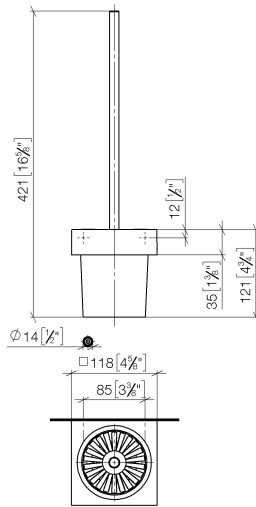

Toilet brush set wall model - Brushed Platinum

MEM

83 900 780

- crystal glass brush holder, matte
- brush, matte black
- width 118mm
- height 415 mm
- 118mm projection

Fits: MEM, CL.1, CYO

	Brushed Platinum	83 900 780-06
	Chrome	83 900 780-00
	Platinum	83 900 780-08
	Dark Chrome	83 900 780-19
	Brushed Durabronze (23kt Gold)	83 900 780-28
	Brushed Champagne (22kt Gold)	83 900 780-46
	Champagne (22kt Gold)	83 900 780-47
	Brushed Dark Platinum	83 900 780-99

83 900 780

83 900 780

Parts for other finishes can be found here: [Chrome](#)

Spare parts list

No.	Item Number	Name	Quantity used	Delivery time
1	90 20 97 507 00-06	handle	1	10
2	90 18 50 601 00 90	brush	1	2
3	90 90 04 008 00 82	glass	1	2
4	08 23 01 505-06	holder	1	60
5	90 31 11 004 00 90	pin	2	2
6	08 17 20 726 90	holder	2	2
7	05 17 20 726 02 90	fixing set	1	2