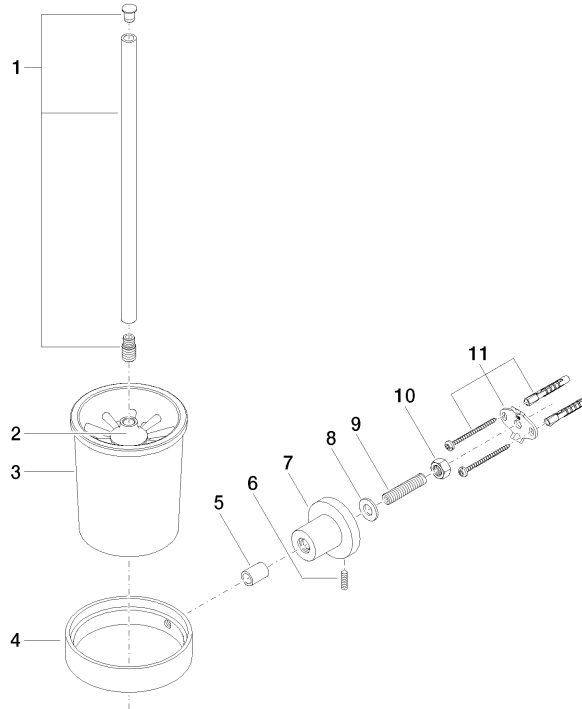

83 900 892

- crystal glass brush holder, matte
- brush, matte black
- width 110mm
- height 415 mm
- 180mm projection

	Brushed Dark Platinum	83 900 892-99
	Chrome	83 900 892-00
	Brushed Platinum	83 900 892-06
	Platinum	83 900 892-08
	Dark Chrome	83 900 892-19
	Brushed Durabronze (23kt Gold)	83 900 892-28
	Matte Black	83 900 892-33
	Brushed Champagne (22kt Gold)	83 900 892-46
	Champagne (22kt Gold)	83 900 892-47
	Brushed Chrome	83 900 892-93

83 900 892

mm [inches]

83 900 892

Parts for other finishes can be found here: [Chrome](#)

## Spare parts list

No.	Item Number	Name	Quantity used	Delivery time
1	90 20 97 507 00-99	handle	1	30
2	90 18 50 601 00 90	brush	1	2
3	90 90 04 008 00 82	glass	1	2
4	08 17 20 634-99	holder	1	30
5	08 17 20 624-99	holder	1	30
6	04 31 11 113 00 90	pin	1	2
7	08 17 89 505-99	holder	1	30
8	09 30 11 046 90	disc	1	2
9	08 18 50 586 90	screw	1	2
10	09 23 10 026 90	nut	1	2
11	05 17 20 739 00 90	fixing set	1	2