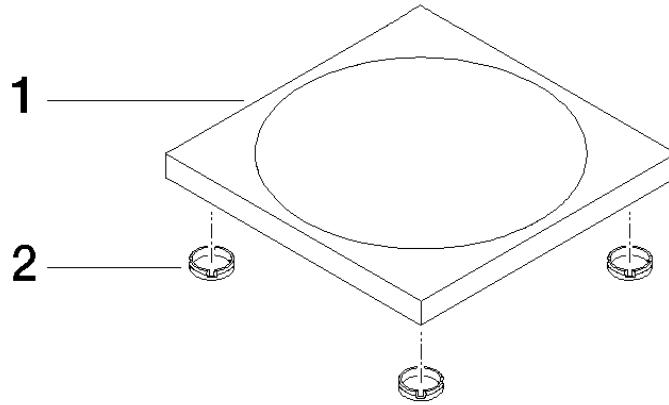

Soap dish free-standing model - Chrome

IMO

84 410 780

• 119 x 119 x 10 mm

Fits: IMO, LULU, MEM, TARA, LISSÉ, META, CYO

	Chrome	84 410 780-00
	Brushed Platinum	84 410 780-06
	Platinum	84 410 780-08
	Dark Chrome	84 410 780-19
	Light Gold	84 410 780-26
	Brushed Light Gold	84 410 780-27
	Brushed Durabronze (23kt Gold)	84 410 780-28
	Matte Black	84 410 780-33
	Brushed Bronze	84 410 780-42
	Brushed Champagne (22kt Gold)	84 410 780-46
	Champagne (22kt Gold)	84 410 780-47
	Brushed Chrome	84 410 780-93
	Brushed Dark Platinum	84 410 780-99

84 410 780

mm [inches]

84 410 780

Parts for other finishes can be found here: [Brushed](#) [Platinum](#)

Spare parts list

No.	Item Number	Name	Quantity used	Delivery time
1	08 17 78 600-00	dish	1	60
2	09 26 01 045 90	accessories	4	2