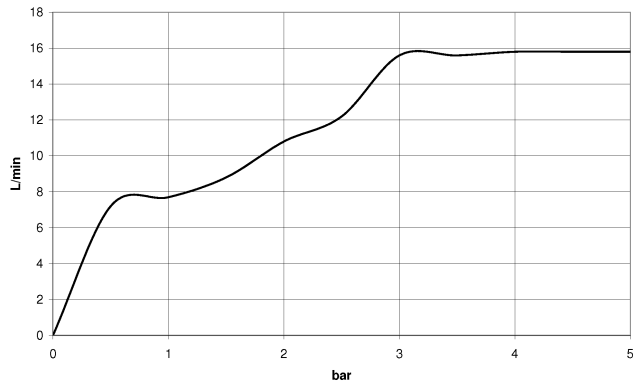

ST 050 201 5660

ST 050 201 5660

mm [inches]

Flow rate chart

Certificates

LGA_29984.

WRAS_2210003.

ST 050 201 5660