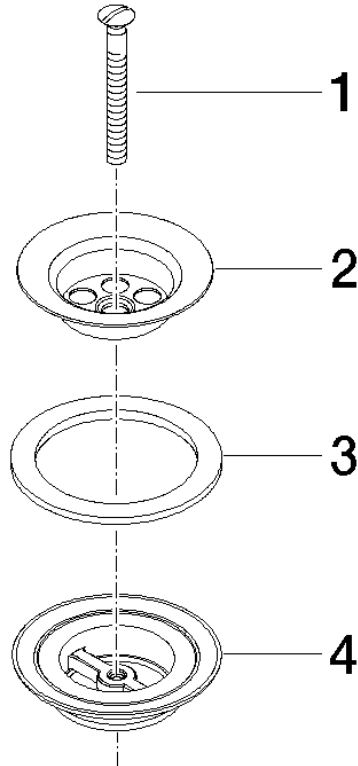

Válvula con filtro 1 1/4" para lavabo 1 1/4" - Latón cepillado (Oro 23k)

IMO

10 100 970

Encaja con: IMO, LULU, MADISON, MEM, TARA, CL.1, LISSÉ, VAIA, META, CYO

|  |                               |               |
|--|-------------------------------|---------------|
|    | Latón cepillado (Oro 23k)     | 10 100 970-28 |
|    | Cromo                         | 10 100 970-00 |
|    | Platino cepillado             | 10 100 970-06 |
|    | Platino                       | 10 100 970-08 |
|    | Latón (Oro 23k)               | 10 100 970-09 |
|    | Dark Chrome                   | 10 100 970-19 |
|    | Oro claro                     | 10 100 970-26 |
|    | Oro claro cepillado           | 10 100 970-27 |
|   | Bronce cepillado              | 10 100 970-42 |
|  | Champagne cepillado (Oro 22k) | 10 100 970-46 |
|  | Champagne (Oro 22k)           | 10 100 970-47 |
|  | Cromo cepillado               | 10 100 970-93 |
|  | Dark Platinum cepillado       | 10 100 970-99 |

Válvula con filtro 1 1/4" para lavabo 1 1/4" - Latón cepillado (Oro 23k)

---

IMO

10 100 970

10 100 970

10 100 970

**Versión del producto de 10/1/2023**

Piezas para otros  
acabados pueden  
encontrarse aquí:  
Cromo

Válvula con filtro 1 1/4" para lavabo 1 1/4" - Latón cepillado (Oro 23k)

IMO

10 100 970

**Lista de piezas de recambios**

**Versión del producto de 10/1/2023**

| Nº | Número de artículo | Denominación | Cantidad de montaje | Plazo de entrega |
|----|--------------------|--------------|---------------------|------------------|
|    | 09 30 30 115-28    | tornillo     | 4                   | 20               |