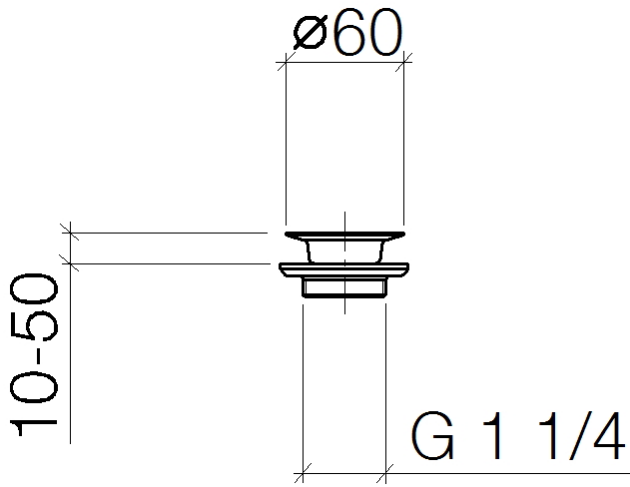

Válvula con filtro 1 1/4" para lavabo 1 1/4" - Latón cepillado (Oro 23k)

IMO

10 100 970

Encaja con: IMO, LULU, MADISON, MEM, TARA, CL.1, LISSÉ, VAIA, META, CYO

|  |                               |               |
|--|-------------------------------|---------------|
|    | Latón cepillado (Oro 23k)     | 10 100 970-28 |
|    | Cromo                         | 10 100 970-00 |
|    | Platino cepillado             | 10 100 970-06 |
|    | Platino                       | 10 100 970-08 |
|    | Latón (Oro 23k)               | 10 100 970-09 |
|    | Dark Chrome                   | 10 100 970-19 |
|    | Oro claro                     | 10 100 970-26 |
|    | Oro claro cepillado           | 10 100 970-27 |
|   | Bronce cepillado              | 10 100 970-42 |
|  | Champagne cepillado (Oro 22k) | 10 100 970-46 |
|  | Champagne (Oro 22k)           | 10 100 970-47 |
|  | Cromo cepillado               | 10 100 970-93 |
|  | Dark Platinum cepillado       | 10 100 970-99 |

Válvula con filtro 1 1/4" para lavabo 1 1/4" - Latón cepillado (Oro 23k)

---

IMO

10 100 970

10 100 970

10 100 970

**Versión del producto de 10/1/2023**

Piezas para otros  
acabados pueden  
encontrarse aquí:  
Cromo

Válvula con filtro 1 1/4" para lavabo 1 1/4" - Latón cepillado (Oro 23k)

IMO

10 100 970

**Lista de piezas de recambios**

**Versión del producto de 10/1/2023**

| Nº | Número de artículo | Denominación | Cantidad de montaje | Plazo de entrega |
|----|--------------------|--------------|---------------------|------------------|
|    | 09 30 30 115-28    | tornillo     | 4                   | 20               |