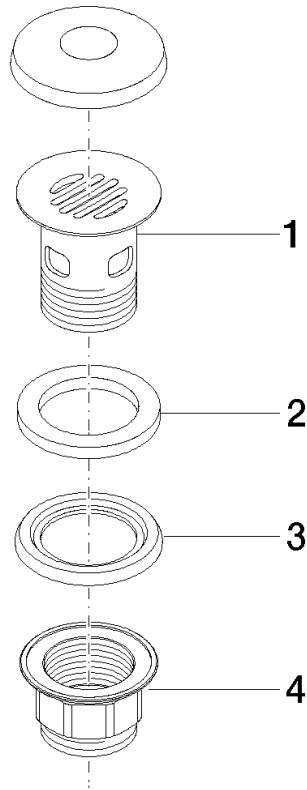

10 105 970

Encaja con: IMO, LULU, MADISON, MEM,
TARA, CL.1, LISSÉ, VAIA, META, CYO

	Champagne (Oro 22k)	10 105 970-47
	Cromo	10 105 970-00
	Platino cepillado	10 105 970-06
	Platino	10 105 970-08
	Latón (Oro 23k)	10 105 970-09
	Dark Chrome	10 105 970-19
	Oro claro	10 105 970-26
	Oro claro cepillado	10 105 970-27
	Latón cepillado (Oro 23k)	10 105 970-28
	Negro mate	10 105 970-33
	Bronce cepillado	10 105 970-42
	Champagne cepillado (Oro 22k)	10 105 970-46
	Cromo cepillado	10 105 970-93
	Dark Platinum cepillado	10 105 970-99

Válvula con filtro 1 1/4" para lavabo 1 1/4" - Champagne (Oro 22k)

IMO

10 105 970

Adecuado solo para lavabos con rebosadero.

10 105 970

10 105 970

Piezas para otros acabados pueden encontrarse aquí:
Cromo

Lista de piezas de recambios

N°	Número de artículo	Denominación	Cantidad de montaje	Plazo de entrega
1	09 11 01 027-47	taza	1	30
2	09 14 05 039 90	sello	1	2
3	09 14 03 025 90	sello	1	2
4	09 23 10 020-47	tuerca	1	30