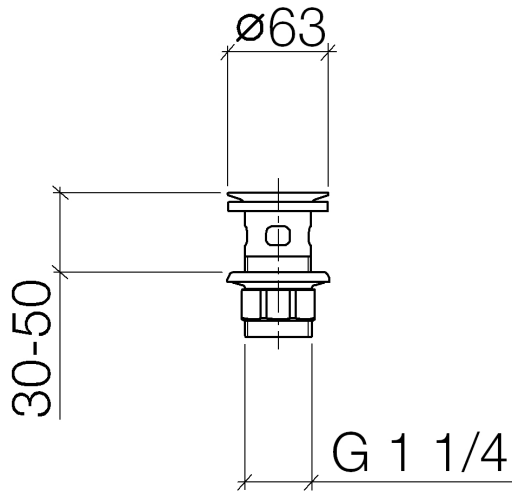

10 105 970

Encaja con: IMO, LULU, MADISON, MEM,
TARA, CL.1, LISSÉ, VAIA, META, CYO

	Champagne (Oro 22k)	10 105 970-47
	Cromo	10 105 970-00
	Platino cepillado	10 105 970-06
	Platino	10 105 970-08
	Latón (Oro 23k)	10 105 970-09
	Dark Chrome	10 105 970-19
	Oro claro	10 105 970-26
	Oro claro cepillado	10 105 970-27
	Latón cepillado (Oro 23k)	10 105 970-28
	Negro mate	10 105 970-33
	Bronce cepillado	10 105 970-42
	Champagne cepillado (Oro 22k)	10 105 970-46
	Cromo cepillado	10 105 970-93
	Dark Platinum cepillado	10 105 970-99

Válvula con filtro 1 1/4" para lavabo 1 1/4" - Champagne (Oro 22k)

IMO

10 105 970

Adecuado solo para lavabos con rebosadero.

10 105 970

10 105 970

Piezas para otros acabados pueden encontrarse aquí:
Cromo

Lista de piezas de recambios

N°	Número de artículo	Denominación	Cantidad de montaje	Plazo de entrega
1	09 11 01 027-47	taza	1	30
2	09 14 05 039 90	sello	1	2
3	09 14 03 025 90	sello	1	2
4	09 23 10 020-47	tuerca	1	30