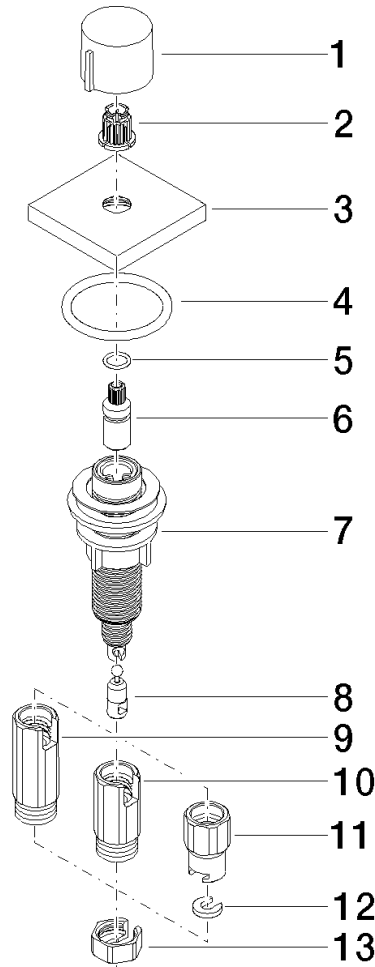

10 711 970

- Accionamiento para un fregadero
- Se incluye adaptador para el tiro Bowden

Encaja con LOT

	Cromo	10 711 970-00
	Platino cepillado	10 711 970-06
	Platino	10 711 970-08
	Latón (Oro 23k)	10 711 970-09
	Dark Chrome	10 711 970-19
	Latón cepillado (Oro 23k)	10 711 970-28
	Negro mate	10 711 970-33
	Champagne cepillado (Oro 22k)	10 711 970-46
	Champagne (Oro 22k)	10 711 970-47
	Cromo cepillado	10 711 970-93
	Dark Platinum cepillado	10 711 970-99

10 711 970

mm [inches]

10 711 970

Piezas para otros acabados pueden encontrarse aquí: [Platino cepillado](#)

Lista de piezas de recambios

N°	Número de artículo	Denominación	Cantidad de montaje	Plazo de entrega
1	09 20 97 030-00	manilla	1	10
2	90 12 12 002 00 90	manguito de engaste	1	2
3	09 27 87 007-00	roseta	1	10
4	90 14 10 043 00 90	sello	1	2
5	09 14 10 042 90	sello	1	2
6	09 29 06 087-00	husillo	1	10
7	04 30 01 029 00 90	adaptador	1	2
8	09 24 03 175 90	adaptador	1	2
9	09 11 10 073-07	racor	1	30
10	09 11 10 074-07	racor	1	30
11	09 11 10 079-07	racor	1	30
12	09 30 11 087 90	disco	1	2
13	09 23 30 024-07	tuerca	1	30