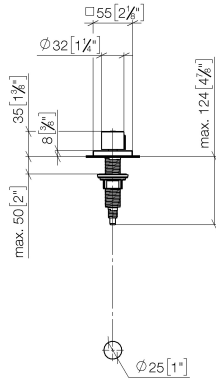

**Accionamiento excéntrico manual con maneta de control giratoria -  
Champagne cepillado (Oro 22k)**

LOT

10 711 970

- Accionamiento para un fregadero
- Se incluye adaptador para el tiro Bowden

Encaja con LOT

Accionamiento excéntrico manual con maneta de control giratoria -  
Champagne cepillado (Oro 22k)

LOT

10 711 970  
mm [inches]

**Accionamiento excéntrico manual con maneta de control giratoria -  
Champagne cepillado (Oro 22k)**

LOT

10 711 970

Piezas para otros  
acabados pueden  
encontrarse aquí:  
Cromo

**Lista de piezas de recambios**

N°	Número de artículo	Denominación	Cantidad de montaje	Plazo de entrega
1	09 20 97 030-46	manilla	1	60
2	90 12 12 002 00 90	manguito de engaste	1	2
3	09 27 87 007-46	roseta	1	30
4	90 14 10 043 00 90	sello	1	2
5	09 14 10 042 90	sello	1	2
6	09 29 06 087-46	husillo	1	-
Ya no se puede pedir el repuesto, solicite el artículo de repuesto.				
7	04 30 01 029 00 90	adaptador	1	2
8	09 24 03 175 90	adaptador	1	2
9	09 11 10 073-07	racor	1	30
10	09 11 10 074-07	racor	1	30
11	09 11 10 079-07	racor	1	30
12	09 30 11 087 90	disco	1	2
13	09 23 30 024-07	tuerca	1	30