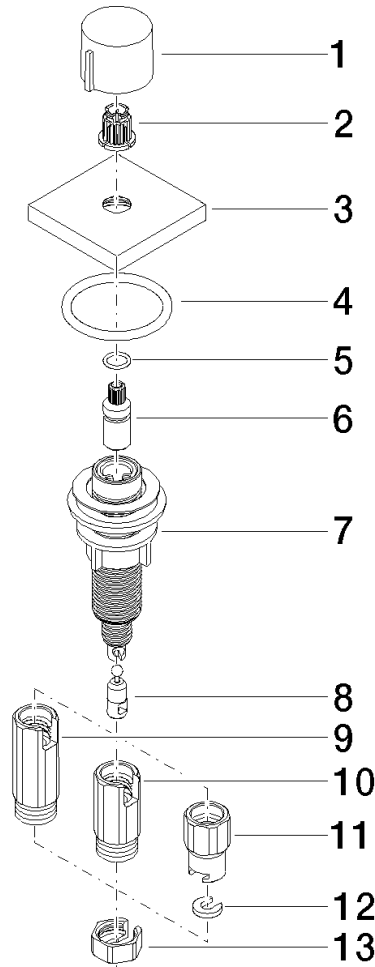

**Accionamiento excéntrico manual con maneta de control giratoria -  
Champagne cepillado (Oro 22k)**

LOT

10 711 970

- Accionamiento para un fregadero
- Se incluye adaptador para el tiro Bowden

Encaja con LOT

	Champagne cepillado (Oro 22k)	10 711 970-46
	Cromo	10 711 970-00
	Platino cepillado	10 711 970-06
	Platino	10 711 970-08
	Latón (Oro 23k)	10 711 970-09
	Dark Chrome	10 711 970-19
	Latón cepillado (Oro 23k)	10 711 970-28
	Negro mate	10 711 970-33
	Champagne (Oro 22k)	10 711 970-47
	Cromo cepillado	10 711 970-93
	Dark Platinum cepillado	10 711 970-99

Accionamiento excéntrico manual con maneta de control giratoria -  
Champagne cepillado (Oro 22k)

LOT

10 711 970  
mm [inches]

**Accionamiento excéntrico manual con maneta de control giratoria -  
Champagne cepillado (Oro 22k)**

LOT

10 711 970

Piezas para otros  
acabados pueden  
encontrarse aquí:  
Cromo

**Lista de piezas de recambios**

N°	Número de artículo	Denominación	Cantidad de montaje	Plazo de entrega
1	09 20 97 030-46	manilla	1	60
2	90 12 12 002 00 90	manguito de engaste	1	2
3	09 27 87 007-46	roseta	1	30
4	90 14 10 043 00 90	sello	1	2
5	09 14 10 042 90	sello	1	2
6	09 29 06 087-46	husillo	1	-
Ya no se puede pedir el repuesto, solicite el artículo de repuesto.				
7	04 30 01 029 00 90	adaptador	1	2
8	09 24 03 175 90	adaptador	1	2
9	09 11 10 073-07	racor	1	30
10	09 11 10 074-07	racor	1	30
11	09 11 10 079-07	racor	1	30
12	09 30 11 087 90	disco	1	2
13	09 23 30 024-07	tuerca	1	30