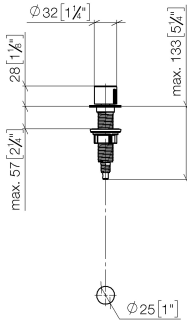

Accionamiento excéntrico manual con maneta de control giratoria - Cromo cepillado

ELIO

10 712 970

- Accionamiento para un fregadero
- Se incluye adaptador para el tiro Bowden

Encaja con ELIO, ENO, MEM, META SQUARE, SYNC y TARA ULTRA

Encaja con: ELIO, MEM, ENO, SYNC, TARA ULTRA, META SQUARE

	Cromo cepillado	10 712 970-93
	Cromo	10 712 970-00
	Platino cepillado	10 712 970-06
	Platino	10 712 970-08
	Latón (Oro 23k)	10 712 970-09
	Dark Chrome	10 712 970-19
	Latón cepillado (Oro 23k)	10 712 970-28
	Negro mate	10 712 970-33
	Champagne cepillado (Oro 22k)	10 712 970-46
	Champagne (Oro 22k)	10 712 970-47
	Dark Platinum cepillado	10 712 970-99

10 712 970
mm [inches]

10 712 970

Piezas para otros acabados pueden encontrarse aquí: Cromo

Lista de piezas de recambios

N°	Número de artículo	Denominación	Cantidad de montaje	Plazo de entrega
1	09 20 97 030-93	manilla	1	60
2	90 12 12 002 00 90	manguito de engaste	1	2
3	09 27 87 011-93	roseta	1	60
4	09 14 10 042 90	sello	1	2
5	09 29 06 087-93	husillo	1	-
Ya no se puede pedir el repuesto, solicite el artículo de repuesto.				
6	04 30 01 029 00 90	adaptador	1	2
7	09 24 03 175 90	adaptador	1	2
8	09 11 10 073-07	racor	1	30
9	09 11 10 074-07	racor	1	30
10	09 11 10 079-07	racor	1	30
11	09 30 11 087 90	disco	1	2
12	09 23 30 024-07	tuerca	1	30