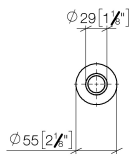

10 713 809

mm [inches]

10 713 809

Piezas para otros acabados pueden encontrarse aquí:  
Platino cepillado

### Lista de piezas de recambios

N°	Número de artículo	Denominación	Cantidad de montaje	Plazo de entrega
1	09 28 10 141 90	camisa	1	2
2	90 27 80 034 00-00	roseta	1	10
3	09 14 10 507 90	sello	1	2
4	90 21 33 052 00-00	Pulsador	1	10
5	09 14 10 015 90	sello	1	2
6	90 24 01 033 00 90	anillo	1	2
7	09 14 10 210 90	sello	1	2
8	04 30 01 186 00 90	camisa	1	2