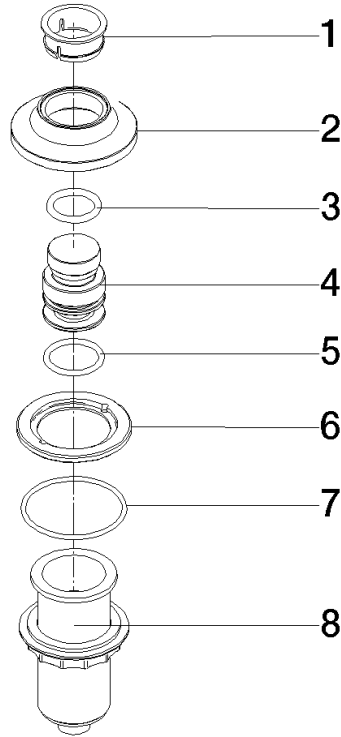

Encontrará más información en [www.insinkerator.com](http://www.insinkerator.com)

	Cromo	10 713 809-00
	Platino cepillado	10 713 809-06
	Platino	10 713 809-08
	Latón (Oro 23k)	10 713 809-09
	Dark Chrome	10 713 809-19
	Latón cepillado (Oro 23k)	10 713 809-28
	Negro mate	10 713 809-33
	Champagne cepillado (Oro 22k)	10 713 809-46
	Champagne (Oro 22k)	10 713 809-47
	Cromo cepillado	10 713 809-93
	Dark Platinum cepillado	10 713 809-99

10 713 809

mm [inches]

10 713 809

Piezas para otros acabados pueden encontrarse aquí:  
Platino cepillado

### Lista de piezas de recambios

N°	Número de artículo	Denominación	Cantidad de montaje	Plazo de entrega
1	09 28 10 141 90	camisa	1	2
2	90 27 80 034 00-00	roseta	1	10
3	09 14 10 507 90	sello	1	2
4	90 21 33 052 00-00	Pulsador	1	10
5	09 14 10 015 90	sello	1	2
6	90 24 01 033 00 90	anillo	1	2
7	09 14 10 210 90	sello	1	2
8	04 30 01 186 00 90	camisa	1	2