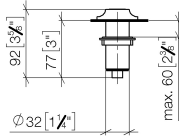

10 713 809

mm [inches]

10 713 809

Piezas para otros acabados pueden encontrarse aquí:  
Cromo

Lista de piezas de recambios

N°	Número de artículo	Denominación	Cantidad de montaje	Plazo de entrega
1	09 28 10 141 90	camisa	1	2
2	90 27 80 034 00-06	roseta	1	-
Ya no se puede pedir el repuesto, solicite el artículo de repuesto.				
3	09 14 10 507 90	sello	1	2
4	90 21 33 052 00-06	Pulsador	1	-
Ya no se puede pedir el repuesto, solicite el artículo de repuesto.				
5	09 14 10 015 90	sello	1	2
6	90 24 01 033 00 90	anillo	1	2
7	09 14 10 210 90	sello	1	2
8	04 30 01 186 00 90	camisa	1	2