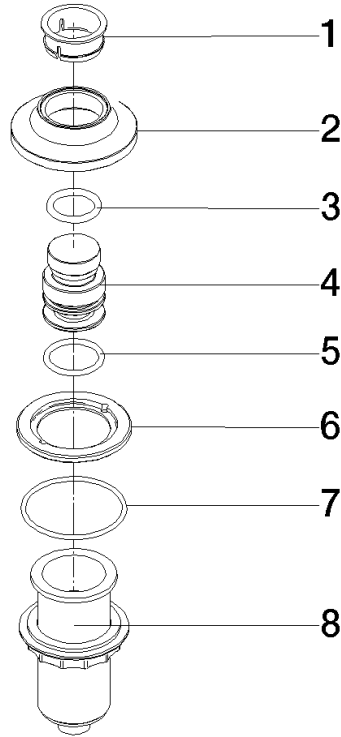

Encontrará más información en [www.insinkerator.com](http://www.insinkerator.com)

	Platino cepillado	10 713 809-06
	Cromo	10 713 809-00
	Platino	10 713 809-08
	Latón (Oro 23k)	10 713 809-09
	Dark Chrome	10 713 809-19
	Latón cepillado (Oro 23k)	10 713 809-28
	Negro mate	10 713 809-33
	Champagne cepillado (Oro 22k)	10 713 809-46
	Champagne (Oro 22k)	10 713 809-47
	Cromo cepillado	10 713 809-93
	Dark Platinum cepillado	10 713 809-99

10 713 809

mm [inches]

10 713 809

Piezas para otros acabados pueden encontrarse aquí:  
Cromo

Lista de piezas de recambios

N°	Número de artículo	Denominación	Cantidad de montaje	Plazo de entrega
1	09 28 10 141 90	camisa	1	2
2	90 27 80 034 00-06	roseta	1	-
Ya no se puede pedir el repuesto, solicite el artículo de repuesto.				
3	09 14 10 507 90	sello	1	2
4	90 21 33 052 00-06	Pulsador	1	-
Ya no se puede pedir el repuesto, solicite el artículo de repuesto.				
5	09 14 10 015 90	sello	1	2
6	90 24 01 033 00 90	anillo	1	2
7	09 14 10 210 90	sello	1	2
8	04 30 01 186 00 90	camisa	1	2