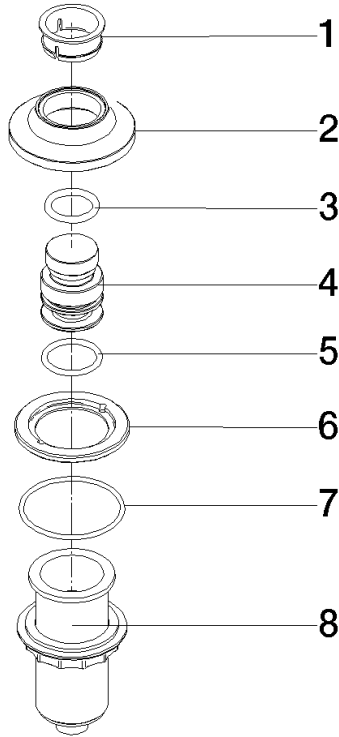

Encontrará más información en www.insinkerator.com

	Platino	10 713 809-08
	Cromo	10 713 809-00
	Platino cepillado	10 713 809-06
	Latón (Oro 23k)	10 713 809-09
	Dark Chrome	10 713 809-19
	Latón cepillado (Oro 23k)	10 713 809-28
	Negro mate	10 713 809-33
	Champagne cepillado (Oro 22k)	10 713 809-46
	Champagne (Oro 22k)	10 713 809-47
	Cromo cepillado	10 713 809-93
	Dark Platinum cepillado	10 713 809-99

10 713 809

mm [inches]

10 713 809

Piezas para otros acabados pueden encontrarse aquí:
Cromo

Lista de piezas de recambios

N°	Número de artículo	Denominación	Cantidad de montaje	Plazo de entrega
1	09 28 10 141 90	camisa	1	2
2	90 27 80 034 00-08	roseta	1	-
Ya no se puede pedir el repuesto, solicite el artículo de repuesto.				
3	09 14 10 507 90	sello	1	2
4	90 21 33 052 00-08	Pulsador	1	-
Ya no se puede pedir el repuesto, solicite el artículo de repuesto.				
5	09 14 10 015 90	sello	1	2
6	90 24 01 033 00 90	anillo	1	2
7	09 14 10 210 90	sello	1	2
8	04 30 01 186 00 90	camisa	1	2