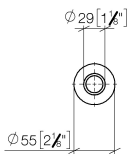

10 713 809

mm [inches]

10 713 809

Piezas para otros acabados pueden encontrarse aquí:
Cromo

Lista de piezas de recambios

N°	Número de artículo	Denominación	Cantidad de montaje	Plazo de entrega
1	09 28 10 141 90	camisa	1	2
2	90 27 80 034 00-08	roseta	1	-
Ya no se puede pedir el repuesto, solicite el artículo de repuesto.				
3	09 14 10 507 90	sello	1	2
4	90 21 33 052 00-08	Pulsador	1	-
Ya no se puede pedir el repuesto, solicite el artículo de repuesto.				
5	09 14 10 015 90	sello	1	2
6	90 24 01 033 00 90	anillo	1	2
7	09 14 10 210 90	sello	1	2
8	04 30 01 186 00 90	camisa	1	2