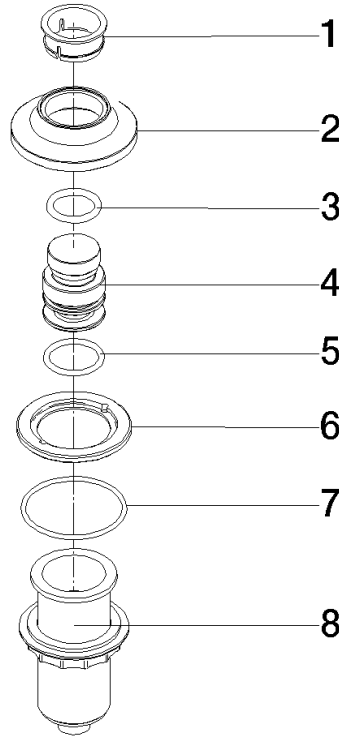

Encontrará más información en www.insinkerator.com

	Latón (Oro 23k)	10 713 809-09
	Cromo	10 713 809-00
	Platino cepillado	10 713 809-06
	Platino	10 713 809-08
	Dark Chrome	10 713 809-19
	Latón cepillado (Oro 23k)	10 713 809-28
	Negro mate	10 713 809-33
	Champagne cepillado (Oro 22k)	10 713 809-46
	Champagne (Oro 22k)	10 713 809-47
	Cromo cepillado	10 713 809-93
	Dark Platinum cepillado	10 713 809-99

10 713 809

mm [inches]

10 713 809

Piezas para otros acabados pueden encontrarse aquí:
Cromo

Lista de piezas de recambios

N°	Número de artículo	Denominación	Cantidad de montaje	Plazo de entrega
1	09 28 10 141 90	camisa	1	2
2	90 27 80 034 00-09	roseta	1	-
Ya no se puede pedir el repuesto, solicite el artículo de repuesto.				
3	09 14 10 507 90	sello	1	2
4	90 21 33 052 00-09	Pulsador	1	-
Ya no se puede pedir el repuesto, solicite el artículo de repuesto.				
5	09 14 10 015 90	sello	1	2
6	90 24 01 033 00 90	anillo	1	2
7	09 14 10 210 90	sello	1	2
8	04 30 01 186 00 90	camisa	1	2