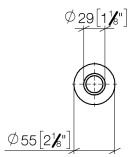

10 713 809

mm [inches]

10 713 809

Piezas para otros acabados pueden encontrarse aquí:
Cromo

Lista de piezas de recambios

N°	Número de artículo	Denominación	Cantidad de montaje	Plazo de entrega
1	09 28 10 141 90	camisa	1	2
2	90 27 80 034 00-09	roseta	1	-
Ya no se puede pedir el repuesto, solicite el artículo de repuesto.				
3	09 14 10 507 90	sello	1	2
4	90 21 33 052 00-09	Pulsador	1	-
Ya no se puede pedir el repuesto, solicite el artículo de repuesto.				
5	09 14 10 015 90	sello	1	2
6	90 24 01 033 00 90	anillo	1	2
7	09 14 10 210 90	sello	1	2
8	04 30 01 186 00 90	camisa	1	2