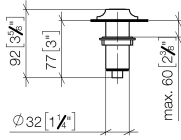

10 713 809

mm [inches]

10 713 809

Piezas para otros acabados pueden encontrarse aquí:
Cromo

Lista de piezas de recambios

N°	Número de artículo	Denominación	Cantidad de montaje	Plazo de entrega
1	09 28 10 141 90	camisa	1	2
2	90 27 80 034 00-09	roseta	1	-
Ya no se puede pedir el repuesto, solicite el artículo de repuesto.				
3	09 14 10 507 90	sello	1	2
4	90 21 33 052 00-09	Pulsador	1	-
Ya no se puede pedir el repuesto, solicite el artículo de repuesto.				
5	09 14 10 015 90	sello	1	2
6	90 24 01 033 00 90	anillo	1	2
7	09 14 10 210 90	sello	1	2
8	04 30 01 186 00 90	camisa	1	2