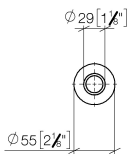

10 713 809

mm [inches]

10 713 809

Piezas para otros acabados pueden encontrarse aquí:
Cromo

Lista de piezas de recambios

N°	Número de artículo	Denominación	Cantidad de montaje	Plazo de entrega
1	09 28 10 141 90	camisa	1	2
2	90 27 80 034 00-19	roseta	1	-
Ya no se puede pedir el repuesto, solicite el artículo de repuesto.				
3	09 14 10 507 90	sello	1	2
4	90 21 33 052 00-19	Pulsador	1	-
Ya no se puede pedir el repuesto, solicite el artículo de repuesto.				
5	09 14 10 015 90	sello	1	2
6	90 24 01 033 00 90	anillo	1	2
7	09 14 10 210 90	sello	1	2
8	04 30 01 186 00 90	camisa	1	2