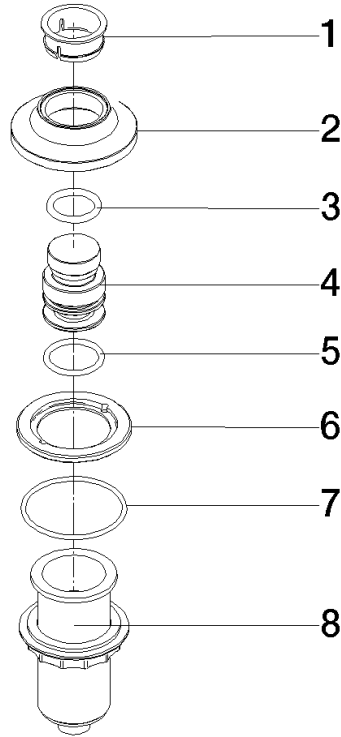

Encontrará más información en www.insinkerator.com

	Dark Chrome	10 713 809-19
	Cromo	10 713 809-00
	Platino cepillado	10 713 809-06
	Platino	10 713 809-08
	Latón (Oro 23k)	10 713 809-09
	Latón cepillado (Oro 23k)	10 713 809-28
	Negro mate	10 713 809-33
	Champagne cepillado (Oro 22k)	10 713 809-46
	Champagne (Oro 22k)	10 713 809-47
	Cromo cepillado	10 713 809-93
	Dark Platinum cepillado	10 713 809-99

10 713 809

mm [inches]

10 713 809

Piezas para otros acabados pueden encontrarse aquí:
Cromo

Lista de piezas de recambios

N°	Número de artículo	Denominación	Cantidad de montaje	Plazo de entrega
1	09 28 10 141 90	camisa	1	2
2	90 27 80 034 00-19	roseta	1	-
Ya no se puede pedir el repuesto, solicite el artículo de repuesto.				
3	09 14 10 507 90	sello	1	2
4	90 21 33 052 00-19	Pulsador	1	-
Ya no se puede pedir el repuesto, solicite el artículo de repuesto.				
5	09 14 10 015 90	sello	1	2
6	90 24 01 033 00 90	anillo	1	2
7	09 14 10 210 90	sello	1	2
8	04 30 01 186 00 90	camisa	1	2