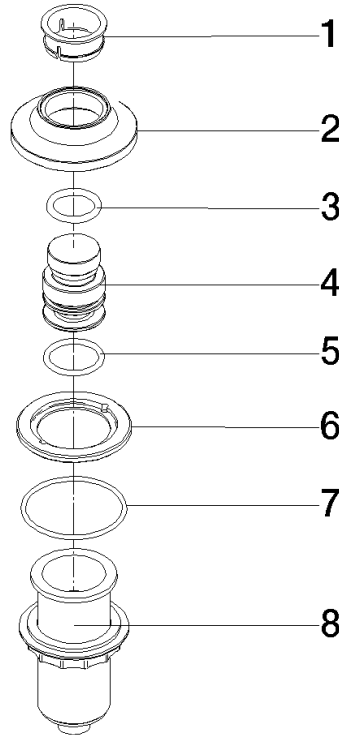

Encontrará más información en www.insinkerator.com

	Latón cepillado (Oro 23k)	10 713 809-28
	Cromo	10 713 809-00
	Platino cepillado	10 713 809-06
	Platino	10 713 809-08
	Latón (Oro 23k)	10 713 809-09
	Dark Chrome	10 713 809-19
	Negro mate	10 713 809-33
	Champagne cepillado (Oro 22k)	10 713 809-46
	Champagne (Oro 22k)	10 713 809-47
	Cromo cepillado	10 713 809-93
	Dark Platinum cepillado	10 713 809-99

10 713 809

mm [inches]

10 713 809

Piezas para otros acabados pueden encontrarse aquí:
Cromo

Lista de piezas de recambios

N°	Número de artículo	Denominación	Cantidad de montaje	Plazo de entrega
1	09 28 10 141 90	camisa	1	2
2	90 27 80 034 00-28	roseta	1	-
Ya no se puede pedir el repuesto, solicite el artículo de repuesto.				
3	09 14 10 507 90	sello	1	2
4	90 21 33 052 00-28	Pulsador	1	-
Ya no se puede pedir el repuesto, solicite el artículo de repuesto.				
5	09 14 10 015 90	sello	1	2
6	90 24 01 033 00 90	anillo	1	2
7	09 14 10 210 90	sello	1	2
8	04 30 01 186 00 90	camisa	1	2