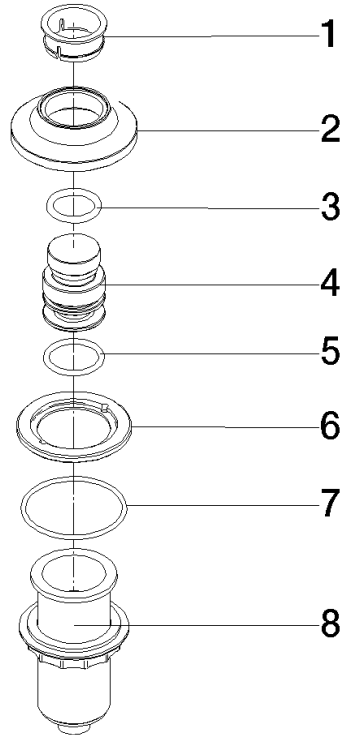

Encontrará más información en www.insinkerator.com

	Negro mate	10 713 809-33
	Cromo	10 713 809-00
	Platino cepillado	10 713 809-06
	Platino	10 713 809-08
	Latón (Oro 23k)	10 713 809-09
	Dark Chrome	10 713 809-19
	Latón cepillado (Oro 23k)	10 713 809-28
	Champagne cepillado (Oro 22k)	10 713 809-46
	Champagne (Oro 22k)	10 713 809-47
	Cromo cepillado	10 713 809-93
	Dark Platinum cepillado	10 713 809-99

10 713 809

mm [inches]

10 713 809

Piezas para otros acabados pueden encontrarse aquí:
Cromo

Lista de piezas de recambios

N°	Número de artículo	Denominación	Cantidad de montaje	Plazo de entrega
1	09 28 10 141 90	camisa	1	2
2	90 27 80 034 00-33	roseta	1	-
Ya no se puede pedir el repuesto, solicite el artículo de repuesto.				
3	09 14 10 507 90	sello	1	2
4	90 21 33 052 00-33	Pulsador	1	-
Ya no se puede pedir el repuesto, solicite el artículo de repuesto.				
5	09 14 10 015 90	sello	1	2
6	90 24 01 033 00 90	anillo	1	2
7	09 14 10 210 90	sello	1	2
8	04 30 01 186 00 90	camisa	1	2