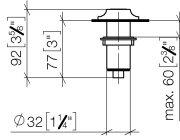

10 713 809

mm [inches]

10 713 809

Piezas para otros acabados pueden encontrarse aquí:
Cromo

Lista de piezas de recambios

N°	Número de artículo	Denominación	Cantidad de montaje	Plazo de entrega
1	09 28 10 141 90	camisa	1	2
2	90 27 80 034 00-46	roseta	1	-
Ya no se puede pedir el repuesto, solicite el artículo de repuesto.				
3	09 14 10 507 90	sello	1	2
4	90 21 33 052 00-46	Pulsador	1	-
Ya no se puede pedir el repuesto, solicite el artículo de repuesto.				
5	09 14 10 015 90	sello	1	2
6	90 24 01 033 00 90	anillo	1	2
7	09 14 10 210 90	sello	1	2
8	04 30 01 186 00 90	camisa	1	2