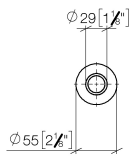

10 713 809

mm [inches]

10 713 809

Piezas para otros acabados pueden encontrarse aquí:
Cromo

Lista de piezas de recambios

N°	Número de artículo	Denominación	Cantidad de montaje	Plazo de entrega
1	09 28 10 141 90	camisa	1	2
2	90 27 80 034 00-46	roseta	1	-
Ya no se puede pedir el repuesto, solicite el artículo de repuesto.				
3	09 14 10 507 90	sello	1	2
4	90 21 33 052 00-46	Pulsador	1	-
Ya no se puede pedir el repuesto, solicite el artículo de repuesto.				
5	09 14 10 015 90	sello	1	2
6	90 24 01 033 00 90	anillo	1	2
7	09 14 10 210 90	sello	1	2
8	04 30 01 186 00 90	camisa	1	2