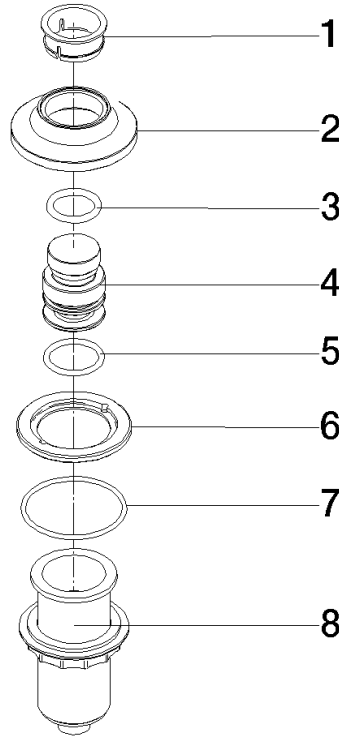

Encontrará más información en www.insinkerator.com

	Champagne cepillado (Oro 22k)	10 713 809-46
	Cromo	10 713 809-00
	Platino cepillado	10 713 809-06
	Platino	10 713 809-08
	Latón (Oro 23k)	10 713 809-09
	Dark Chrome	10 713 809-19
	Latón cepillado (Oro 23k)	10 713 809-28
	Negro mate	10 713 809-33
	Champagne (Oro 22k)	10 713 809-47
	Cromo cepillado	10 713 809-93
	Dark Platinum cepillado	10 713 809-99

10 713 809

mm [inches]

10 713 809

Piezas para otros acabados pueden encontrarse aquí:
Cromo

Lista de piezas de recambios

N°	Número de artículo	Denominación	Cantidad de montaje	Plazo de entrega
1	09 28 10 141 90	camisa	1	2
2	90 27 80 034 00-46	roseta	1	-
Ya no se puede pedir el repuesto, solicite el artículo de repuesto.				
3	09 14 10 507 90	sello	1	2
4	90 21 33 052 00-46	Pulsador	1	-
Ya no se puede pedir el repuesto, solicite el artículo de repuesto.				
5	09 14 10 015 90	sello	1	2
6	90 24 01 033 00 90	anillo	1	2
7	09 14 10 210 90	sello	1	2
8	04 30 01 186 00 90	camisa	1	2