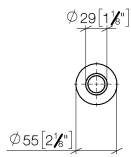

10 713 809

mm [inches]

10 713 809

Piezas para otros acabados pueden encontrarse aquí:
Cromo

Lista de piezas de recambios

N°	Número de artículo	Denominación	Cantidad de montaje	Plazo de entrega
1	09 28 10 141 90	camisa	1	2
2	90 27 80 034 00-47	roseta	1	-
Ya no se puede pedir el repuesto, solicite el artículo de repuesto.				
3	09 14 10 507 90	sello	1	2
4	90 21 33 052 00-47	Pulsador	1	-
Ya no se puede pedir el repuesto, solicite el artículo de repuesto.				
5	09 14 10 015 90	sello	1	2
6	90 24 01 033 00 90	anillo	1	2
7	09 14 10 210 90	sello	1	2
8	04 30 01 186 00 90	camisa	1	2