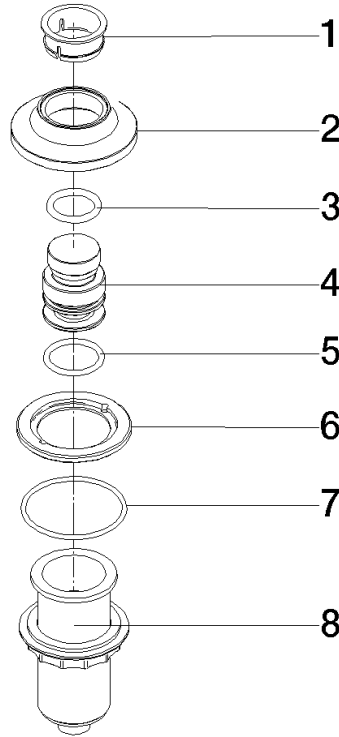

Encontrará más información en www.insinkerator.com

	Champagne (Oro 22k)	10 713 809-47
	Cromo	10 713 809-00
	Platino cepillado	10 713 809-06
	Platino	10 713 809-08
	Latón (Oro 23k)	10 713 809-09
	Dark Chrome	10 713 809-19
	Latón cepillado (Oro 23k)	10 713 809-28
	Negro mate	10 713 809-33
	Champagne cepillado (Oro 22k)	10 713 809-46
	Cromo cepillado	10 713 809-93
	Dark Platinum cepillado	10 713 809-99

10 713 809

mm [inches]

10 713 809

Piezas para otros acabados pueden encontrarse aquí:
Cromo

Lista de piezas de recambios

N°	Número de artículo	Denominación	Cantidad de montaje	Plazo de entrega
1	09 28 10 141 90	camisa	1	2
2	90 27 80 034 00-47	roseta	1	-
Ya no se puede pedir el repuesto, solicite el artículo de repuesto.				
3	09 14 10 507 90	sello	1	2
4	90 21 33 052 00-47	Pulsador	1	-
Ya no se puede pedir el repuesto, solicite el artículo de repuesto.				
5	09 14 10 015 90	sello	1	2
6	90 24 01 033 00 90	anillo	1	2
7	09 14 10 210 90	sello	1	2
8	04 30 01 186 00 90	camisa	1	2