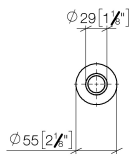

10 713 809

mm [inches]

10 713 809

Piezas para otros acabados pueden encontrarse aquí:
Cromo

Lista de piezas de recambios

N°	Número de artículo	Denominación	Cantidad de montaje	Plazo de entrega
1	09 28 10 141 90	camisa	1	2
2	90 27 80 034 00-93	roseta	1	-
Ya no se puede pedir el repuesto, solicite el artículo de repuesto.				
3	09 14 10 507 90	sello	1	2
4	90 21 33 052 00-93	Pulsador	1	-
Ya no se puede pedir el repuesto, solicite el artículo de repuesto.				
5	09 14 10 015 90	sello	1	2
6	90 24 01 033 00 90	anillo	1	2
7	09 14 10 210 90	sello	1	2
8	04 30 01 186 00 90	camisa	1	2