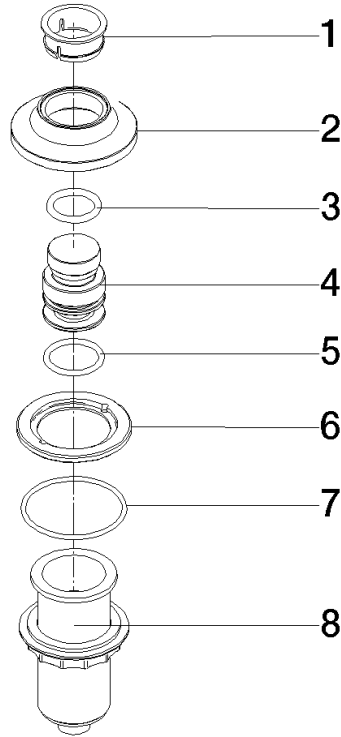

Encontrará más información en www.insinkerator.com

	Cromo cepillado	10 713 809-93
	Cromo	10 713 809-00
	Platino cepillado	10 713 809-06
	Platino	10 713 809-08
	Latón (Oro 23k)	10 713 809-09
	Dark Chrome	10 713 809-19
	Latón cepillado (Oro 23k)	10 713 809-28
	Negro mate	10 713 809-33
	Champagne cepillado (Oro 22k)	10 713 809-46
	Champagne (Oro 22k)	10 713 809-47
	Dark Platinum cepillado	10 713 809-99

10 713 809

mm [inches]

10 713 809

Piezas para otros acabados pueden encontrarse aquí:
Cromo

Lista de piezas de recambios

N°	Número de artículo	Denominación	Cantidad de montaje	Plazo de entrega
1	09 28 10 141 90	camisa	1	2
2	90 27 80 034 00-93	roseta	1	-
Ya no se puede pedir el repuesto, solicite el artículo de repuesto.				
3	09 14 10 507 90	sello	1	2
4	90 21 33 052 00-93	Pulsador	1	-
Ya no se puede pedir el repuesto, solicite el artículo de repuesto.				
5	09 14 10 015 90	sello	1	2
6	90 24 01 033 00 90	anillo	1	2
7	09 14 10 210 90	sello	1	2
8	04 30 01 186 00 90	camisa	1	2