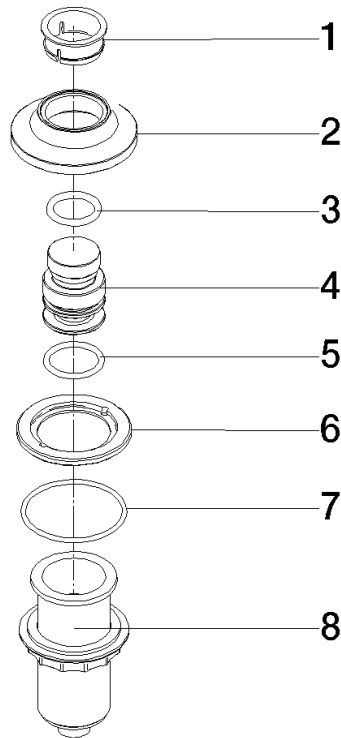

Encontrará más información en www.insinkerator.com

	Dark Platinum cepillado	10 713 809-99
	Cromo	10 713 809-00
	Platino cepillado	10 713 809-06
	Platino	10 713 809-08
	Latón (Oro 23k)	10 713 809-09
	Dark Chrome	10 713 809-19
	Latón cepillado (Oro 23k)	10 713 809-28
	Negro mate	10 713 809-33
	Champagne cepillado (Oro 22k)	10 713 809-46
	Champagne (Oro 22k)	10 713 809-47
	Cromo cepillado	10 713 809-93

10 713 809

mm [inches]

10 713 809

Piezas para otros acabados pueden encontrarse aquí:
Cromo

Lista de piezas de recambios

N°	Número de artículo	Denominación	Cantidad de montaje	Plazo de entrega
1	09 28 10 141 90	camisa	1	2
2	90 27 80 034 00-99	roseta	1	-
Ya no se puede pedir el repuesto, solicite el artículo de repuesto.				
3	09 14 10 507 90	sello	1	2
4	90 21 33 052 00-99	Pulsador	1	-
Ya no se puede pedir el repuesto, solicite el artículo de repuesto.				
5	09 14 10 015 90	sello	1	2
6	90 24 01 033 00 90	anillo	1	2
7	09 14 10 210 90	sello	1	2
8	04 30 01 186 00 90	camisa	1	2