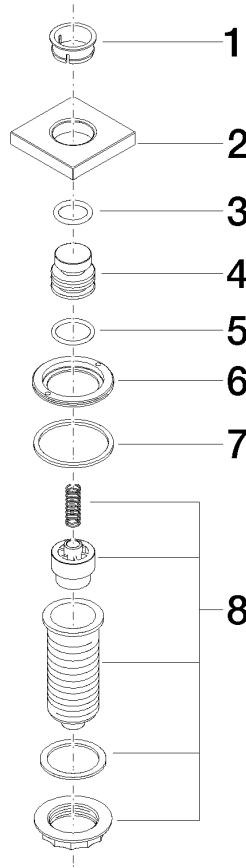

Encontrará más información en www.insinkerator.com

Encaja con LOT

	Platino cepillado	10 714 970-06
	Cromo	10 714 970-00
	Platino	10 714 970-08
	Latón (Oro 23k)	10 714 970-09
	Dark Chrome	10 714 970-19
	Latón cepillado (Oro 23k)	10 714 970-28
	Champagne cepillado (Oro 22k)	10 714 970-46
	Champagne (Oro 22k)	10 714 970-47
	Cromo cepillado	10 714 970-93
	Dark Platinum cepillado	10 714 970-99

10 714 970

mm [inches]

10 714 970

Piezas para otros acabados pueden encontrarse aquí:
Cromo

Lista de piezas de recambios

N°	Número de artículo	Denominación	Cantidad de montaje	Plazo de entrega
1	09 28 10 141 90	camisa	1	2
2	09 27 87 013-06	roseta	1	60
3	09 14 10 507 90	sello	1	2
4	09 21 33 045-06	elemento insertable	1	10
5	09 14 10 015 90	sello	1	2
6	09 24 01 030 90	anillo	1	2
7	09 14 05 037 90	sello	1	2
8	04 30 01 186 00 90	camisa	1	2