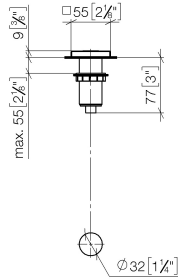

Encontrará más información en www.insinkerator.com

Encaja con LOT

	Platino cepillado	10 714 970-06
	Cromo	10 714 970-00
	Platino	10 714 970-08
	Latón (Oro 23k)	10 714 970-09
	Dark Chrome	10 714 970-19
	Latón cepillado (Oro 23k)	10 714 970-28
	Champagne cepillado (Oro 22k)	10 714 970-46
	Champagne (Oro 22k)	10 714 970-47
	Cromo cepillado	10 714 970-93
	Dark Platinum cepillado	10 714 970-99

10 714 970

mm [inches]

10 714 970

Piezas para otros acabados pueden encontrarse aquí:
Cromo

Lista de piezas de recambios

N°	Número de artículo	Denominación	Cantidad de montaje	Plazo de entrega
1	09 28 10 141 90	camisa	1	2
2	09 27 87 013-06	roseta	1	60
3	09 14 10 507 90	sello	1	2
4	09 21 33 045-06	elemento insertable	1	10
5	09 14 10 015 90	sello	1	2
6	09 24 01 030 90	anillo	1	2
7	09 14 05 037 90	sello	1	2
8	04 30 01 186 00 90	camisa	1	2