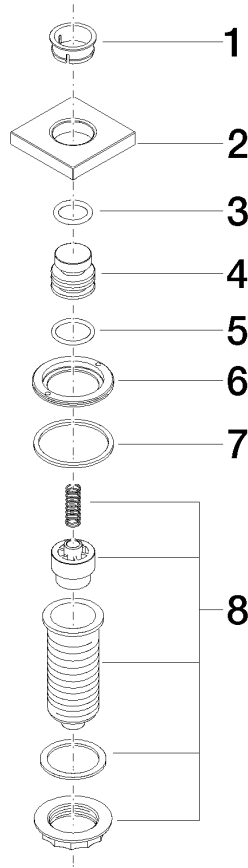

Encontrará más información en www.insinkerator.com

En caja con LOT

	Platino	10 714 970-08
	Cromo	10 714 970-00
	Platino cepillado	10 714 970-06
	Latón (Oro 23k)	10 714 970-09
	Dark Chrome	10 714 970-19
	Latón cepillado (Oro 23k)	10 714 970-28
	Champagne cepillado (Oro 22k)	10 714 970-46
	Champagne (Oro 22k)	10 714 970-47
	Cromo cepillado	10 714 970-93
	Dark Platinum cepillado	10 714 970-99

10 714 970

mm [inches]

10 714 970

Piezas para otros acabados pueden encontrarse aquí:
Cromo

Lista de piezas de recambios

N°	Número de artículo	Denominación	Cantidad de montaje	Plazo de entrega
1	09 28 10 141 90	camisa	1	2
2	09 27 87 013-08	roseta	1	40
3	09 14 10 507 90	sello	1	2
4	09 21 33 045-08	elemento insertable	1	60
5	09 14 10 015 90	sello	1	2
6	09 24 01 030 90	anillo	1	2
7	09 14 05 037 90	sello	1	2
8	04 30 01 186 00 90	camisa	1	2