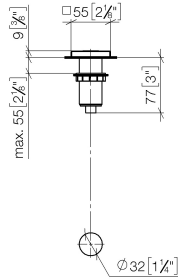

Encontrará más información en www.insinkerator.com

En caja con LOT

	Platino	10 714 970-08
	Cromo	10 714 970-00
	Platino cepillado	10 714 970-06
	Latón (Oro 23k)	10 714 970-09
	Dark Chrome	10 714 970-19
	Latón cepillado (Oro 23k)	10 714 970-28
	Champagne cepillado (Oro 22k)	10 714 970-46
	Champagne (Oro 22k)	10 714 970-47
	Cromo cepillado	10 714 970-93
	Dark Platinum cepillado	10 714 970-99

10 714 970

mm [inches]

10 714 970

Piezas para otros acabados pueden encontrarse aquí:
Cromo

Lista de piezas de recambios

N°	Número de artículo	Denominación	Cantidad de montaje	Plazo de entrega
1	09 28 10 141 90	camisa	1	2
2	09 27 87 013-08	roseta	1	40
3	09 14 10 507 90	sello	1	2
4	09 21 33 045-08	elemento insertable	1	60
5	09 14 10 015 90	sello	1	2
6	09 24 01 030 90	anillo	1	2
7	09 14 05 037 90	sello	1	2
8	04 30 01 186 00 90	camisa	1	2