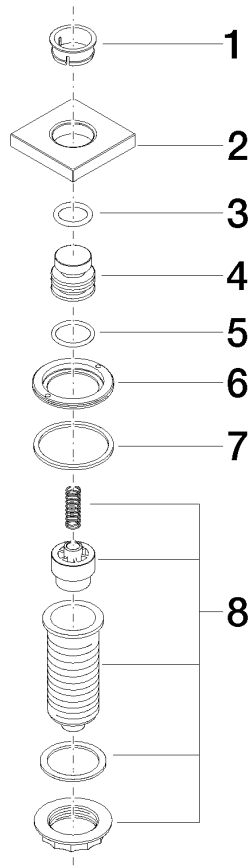

Encontrará más información en www.insinkerator.com

Encaja con LOT

	Latón (Oro 23k)	10 714 970-09
	Cromo	10 714 970-00
	Platino cepillado	10 714 970-06
	Platino	10 714 970-08
	Dark Chrome	10 714 970-19
	Latón cepillado (Oro 23k)	10 714 970-28
	Champagne cepillado (Oro 22k)	10 714 970-46
	Champagne (Oro 22k)	10 714 970-47
	Cromo cepillado	10 714 970-93
	Dark Platinum cepillado	10 714 970-99

10 714 970

mm [inches]

10 714 970

Piezas para otros acabados pueden encontrarse aquí:
Cromo

Lista de piezas de recambios

N°	Número de artículo	Denominación	Cantidad de montaje	Plazo de entrega
1	09 28 10 141 90	camisa	1	2
2	09 27 87 013-09	roseta	1	40
3	09 14 10 507 90	sello	1	2
4	09 21 33 045-09	elemento insertable	1	40
5	09 14 10 015 90	sello	1	2
6	09 24 01 030 90	anillo	1	2
7	09 14 05 037 90	sello	1	2
8	04 30 01 186 00 90	camisa	1	2