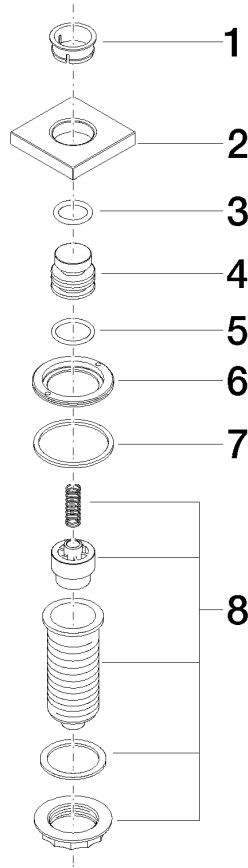

Encontrará más información en www.insinkerator.com

En caja con LOT

 Champagne cepillado (Oro 22k)	10 714 970-46
 Cromo	10 714 970-00
 Platino cepillado	10 714 970-06
 Platino	10 714 970-08
 Latón (Oro 23k)	10 714 970-09
 Dark Chrome	10 714 970-19
 Latón cepillado (Oro 23k)	10 714 970-28
 Champagne (Oro 22k)	10 714 970-47
 Cromo cepillado	10 714 970-93
 Dark Platinum cepillado	10 714 970-99

10 714 970

mm [inches]

10 714 970

Piezas para otros acabados pueden encontrarse aquí:
Cromo

Lista de piezas de recambios

N°	Número de artículo	Denominación	Cantidad de montaje	Plazo de entrega
1	09 28 10 141 90	camisa	1	2
2	09 27 87 013-46	roseta	1	30
3	09 14 10 507 90	sello	1	2
4	09 21 33 045-46	elemento insertable	1	30
5	09 14 10 015 90	sello	1	2
6	09 24 01 030 90	anillo	1	2
7	09 14 05 037 90	sello	1	2
8	04 30 01 186 00 90	camisa	1	2