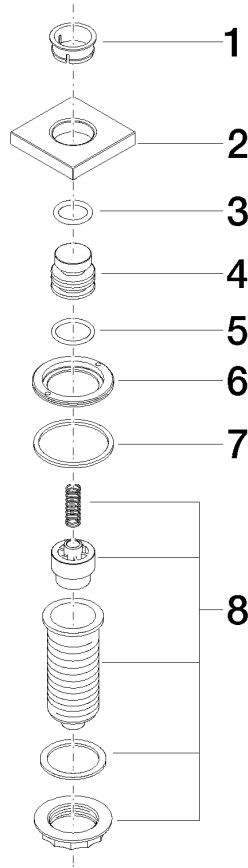

Encontrará más información en www.insinkerator.com

Encaja con LOT

	Champagne (Oro 22k)	10 714 970-47
	Cromo	10 714 970-00
	Platino cepillado	10 714 970-06
	Platino	10 714 970-08
	Latón (Oro 23k)	10 714 970-09
	Dark Chrome	10 714 970-19
	Latón cepillado (Oro 23k)	10 714 970-28
	Champagne cepillado (Oro 22k)	10 714 970-46
	Cromo cepillado	10 714 970-93
	Dark Platinum cepillado	10 714 970-99

10 714 970

mm [inches]

10 714 970

Piezas para otros acabados pueden encontrarse aquí:
Cromo

Lista de piezas de recambios

N°	Número de artículo	Denominación	Cantidad de montaje	Plazo de entrega
1	09 28 10 141 90	camisa	1	2
2	09 27 87 013-47	roseta	1	30
3	09 14 10 507 90	sello	1	2
4	09 21 33 045-47	elemento insertable	1	30
5	09 14 10 015 90	sello	1	2
6	09 24 01 030 90	anillo	1	2
7	09 14 05 037 90	sello	1	2
8	04 30 01 186 00 90	camisa	1	2