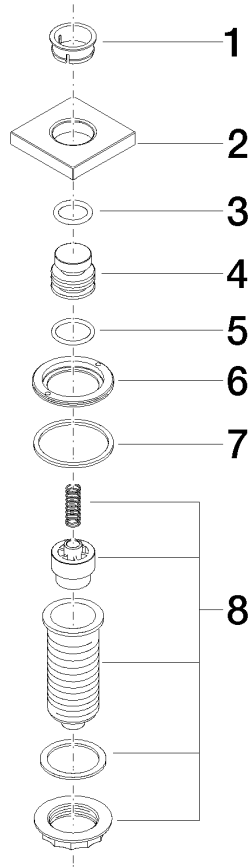

Encontrará más información en www.insinkerator.com

En caja con LOT

	Cromo cepillado	10 714 970-93
	Cromo	10 714 970-00
	Platino cepillado	10 714 970-06
	Platino	10 714 970-08
	Latón (Oro 23k)	10 714 970-09
	Dark Chrome	10 714 970-19
	Latón cepillado (Oro 23k)	10 714 970-28
	Champagne cepillado (Oro 22k)	10 714 970-46
	Champagne (Oro 22k)	10 714 970-47
	Dark Platinum cepillado	10 714 970-99

10 714 970

mm [inches]

10 714 970

Piezas para otros acabados pueden encontrarse aquí:
Cromo

Lista de piezas de recambios

N°	Número de artículo	Denominación	Cantidad de montaje	Plazo de entrega
1	09 28 10 141 90	camisa	1	2
2	09 27 87 013-93	roseta	1	60
3	09 14 10 507 90	sello	1	2
4	09 21 33 045-93	elemento insertable	1	60
5	09 14 10 015 90	sello	1	2
6	09 24 01 030 90	anillo	1	2
7	09 14 05 037 90	sello	1	2
8	04 30 01 186 00 90	camisa	1	2