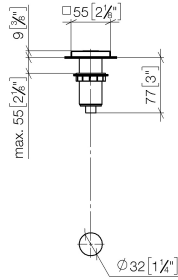

Encontrará más información en www.insinkerator.com

En caja con LOT

	Cromo cepillado	10 714 970-93
	Cromo	10 714 970-00
	Platino cepillado	10 714 970-06
	Platino	10 714 970-08
	Latón (Oro 23k)	10 714 970-09
	Dark Chrome	10 714 970-19
	Latón cepillado (Oro 23k)	10 714 970-28
	Champagne cepillado (Oro 22k)	10 714 970-46
	Champagne (Oro 22k)	10 714 970-47
	Dark Platinum cepillado	10 714 970-99

10 714 970

mm [inches]

10 714 970

Piezas para otros acabados pueden encontrarse aquí:
Cromo

Lista de piezas de recambios

N°	Número de artículo	Denominación	Cantidad de montaje	Plazo de entrega
1	09 28 10 141 90	camisa	1	2
2	09 27 87 013-93	roseta	1	60
3	09 14 10 507 90	sello	1	2
4	09 21 33 045-93	elemento insertable	1	60
5	09 14 10 015 90	sello	1	2
6	09 24 01 030 90	anillo	1	2
7	09 14 05 037 90	sello	1	2
8	04 30 01 186 00 90	camisa	1	2