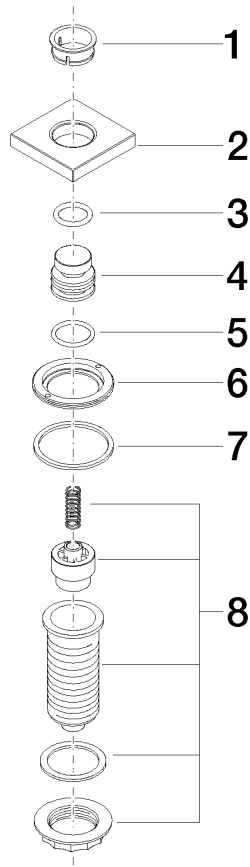

Encontrará más información en www.insinkerator.com

En caja con LOT

	Dark Platinum cepillado	10 714 970-99
	Cromo	10 714 970-00
	Platino cepillado	10 714 970-06
	Platino	10 714 970-08
	Latón (Oro 23k)	10 714 970-09
	Dark Chrome	10 714 970-19
	Latón cepillado (Oro 23k)	10 714 970-28
	Champagne cepillado (Oro 22k)	10 714 970-46
	Champagne (Oro 22k)	10 714 970-47
	Cromo cepillado	10 714 970-93

10 714 970

mm [inches]

10 714 970

Piezas para otros acabados pueden encontrarse aquí:
Cromo

Lista de piezas de recambios

N°	Número de artículo	Denominación	Cantidad de montaje	Plazo de entrega
1	09 28 10 141 90	camisa	1	2
2	09 27 87 013-99	roseta	1	30
3	09 14 10 507 90	sello	1	2
4	09 21 33 045-99	elemento insertable	1	30
5	09 14 10 015 90	sello	1	2
6	09 24 01 030 90	anillo	1	2
7	09 14 05 037 90	sello	1	2
8	04 30 01 186 00 90	camisa	1	2