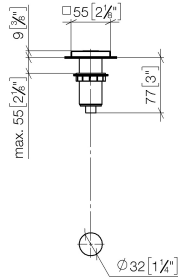

Encontrará más información en www.insinkerator.com

En caja con LOT

	Dark Platinum cepillado	10 714 970-99
	Cromo	10 714 970-00
	Platino cepillado	10 714 970-06
	Platino	10 714 970-08
	Latón (Oro 23k)	10 714 970-09
	Dark Chrome	10 714 970-19
	Latón cepillado (Oro 23k)	10 714 970-28
	Champagne cepillado (Oro 22k)	10 714 970-46
	Champagne (Oro 22k)	10 714 970-47
	Cromo cepillado	10 714 970-93

10 714 970

mm [inches]

10 714 970

Piezas para otros acabados pueden encontrarse aquí:
Cromo

Lista de piezas de recambios

N°	Número de artículo	Denominación	Cantidad de montaje	Plazo de entrega
1	09 28 10 141 90	camisa	1	2
2	09 27 87 013-99	roseta	1	30
3	09 14 10 507 90	sello	1	2
4	09 21 33 045-99	elemento insertable	1	30
5	09 14 10 015 90	sello	1	2
6	09 24 01 030 90	anillo	1	2
7	09 14 05 037 90	sello	1	2
8	04 30 01 186 00 90	camisa	1	2