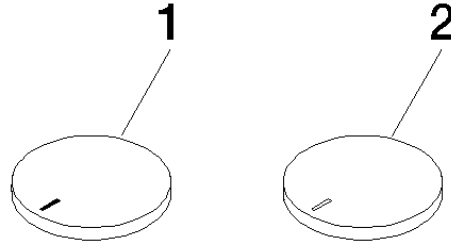

11 283 811

- Con distintivo caliente/fría
- para mezcladores de tres y cinco orificios

	Cromo	11 283 811-00
	Platino cepillado	11 283 811-06
	Platino	11 283 811-08
	Latón (Oro 23k)	11 283 811-09
	Dark Chrome	11 283 811-19
	Latón cepillado (Oro 23k)	11 283 811-28
	Champagne cepillado (Oro 22k)	11 283 811-46
	Champagne (Oro 22k)	11 283 811-47
	Dark Platinum cepillado	11 283 811-99

11 283 811

11 283 811

Piezas para otros
acabados pueden
encontrarse aquí:
Platino cepillado

Lista de piezas de recambios

N°	Número de artículo	Denominación	Cantidad de montaje	Plazo de entrega
1	11 183 811-00	CYO Elemento de manilla caliente - Cromo	1	10
2	11 184 811-00	CYO Elemento de manilla frío - Cromo	1	10