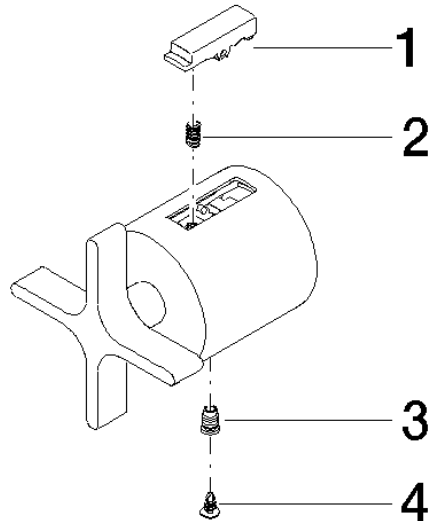

11 431 809

mm [inches]

11 431 809

Piezas para otros acabados pueden encontrarse aquí:  
Platino cepillado

### Lista de piezas de recambios

Nº	Número de artículo	Denominación	Cantidad de montaje	Plazo de entrega
1	09 21 33 050 90	manilla	1	2
2	90 16 02 027 00 90	resorte	1	2
3	09 31 11 511 90	varilla	1	2
4	09 31 20 521 90	tapón	1	2