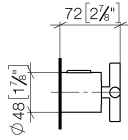

## TARA Empuñadora de regulación de caudal - Bronce cepillado

---

TARA

11 431 892

11 431 892

mm [inches]

11 431 892

Piezas para otros  
acabados pueden  
encontrarse aquí:  
Cromo