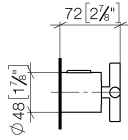

TARA Empuñadora de regulación de caudal - Dark Platinum cepillado

TARA

11 431 892

11 431 892

mm [inches]

11 431 892

Piezas para otros
acabados pueden
encontrarse aquí:
Cromo

Lista de piezas de recambios