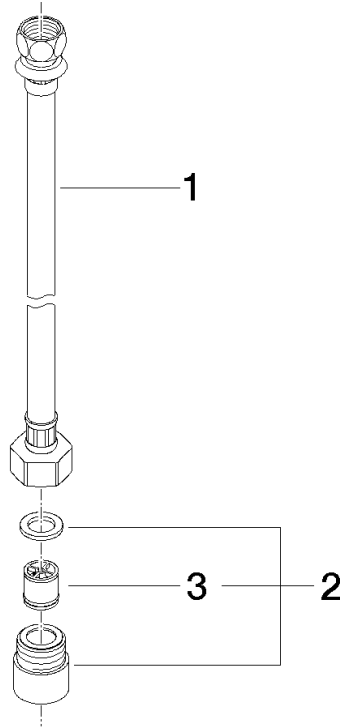

12 505 970 90

Encaja con: IMO, LULU, MADISON, MEM,
TARA, CL.1, LISSÉ, VAIA, META, CYO

Latiguillo de presión 1/2" x 3/8" x 500 mm -

IMO

12 505 970 90

ATENCIÓN:sólo para superficies galvánicas

Latiguillo de presión 1/2" x 3/8" x 500 mm -

IMO

12 505 970 90

12 505 970 90

Lista de piezas de recambios

N°	Número de artículo	Denominación	Cantidad de montaje	Plazo de entrega
1	12 506 970 90	Latiguillos de presión -	1	2
2	04 24 03 024 01 90	boquilla	1	2
3	90 23 01 040 00 90	inhibidor de reflujo	1	2