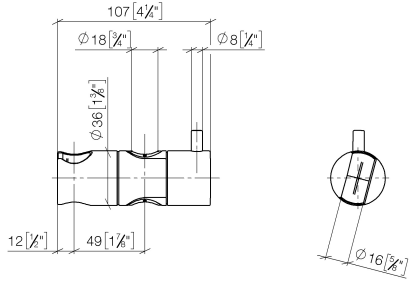

12 580 970

• para diámetro de tubo 18 mm

Encaja con: IMO, LULU, MADISON, MEM,
TARA, CL.1, LISSÉ, VAIA, META, CYO

	Cromo	12 580 970-00
	Platino cepillado	12 580 970-06
	Platino	12 580 970-08
	Latón (Oro 23k)	12 580 970-09
	Dark Chrome	12 580 970-19
	Oro claro	12 580 970-26
	Oro claro cepillado	12 580 970-27
	Latón cepillado (Oro 23k)	12 580 970-28
	Negro mate	12 580 970-33
	Bronce cepillado	12 580 970-42
	Champagne cepillado (Oro 22k)	12 580 970-46
	Champagne (Oro 22k)	12 580 970-47
	Cromo cepillado	12 580 970-93
	Dark Platinum cepillado	12 580 970-99

12 580 970

mm [inches]

12 580 970

Piezas para otros
acabados pueden
encontrarse aquí:
Platino cepillado

Lista de piezas de recambios

N°	Número de artículo	Denominación	Cantidad de montaje	Plazo de entrega
1	09 12 12 217 90	camisa	1	2
2	08 18 40 579 90	adaptador	1	2