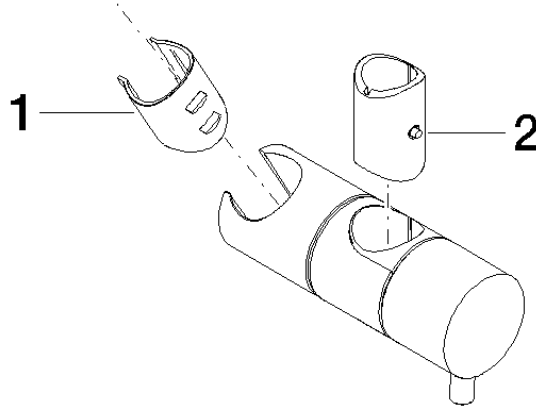

12 580 970

• para diámetro de tubo 18 mm

Encaja con: IMO, LULU, MADISON, MEM,
TARA, CL.1, LISSÉ, VAIA, META, CYO

	Cromo	12 580 970-00
	Platino cepillado	12 580 970-06
	Platino	12 580 970-08
	Latón (Oro 23k)	12 580 970-09
	Dark Chrome	12 580 970-19
	Oro claro	12 580 970-26
	Oro claro cepillado	12 580 970-27
	Latón cepillado (Oro 23k)	12 580 970-28
	Negro mate	12 580 970-33
	Bronce cepillado	12 580 970-42
	Champagne cepillado (Oro 22k)	12 580 970-46
	Champagne (Oro 22k)	12 580 970-47
	Cromo cepillado	12 580 970-93
	Dark Platinum cepillado	12 580 970-99

12 580 970

mm [inches]

12 580 970

Piezas para otros
acabados pueden
encontrarse aquí:
Platino cepillado

Lista de piezas de recambios

N°	Número de artículo	Denominación	Cantidad de montaje	Plazo de entrega
1	09 12 12 217 90	camisa	1	2
2	08 18 40 579 90	adaptador	1	2