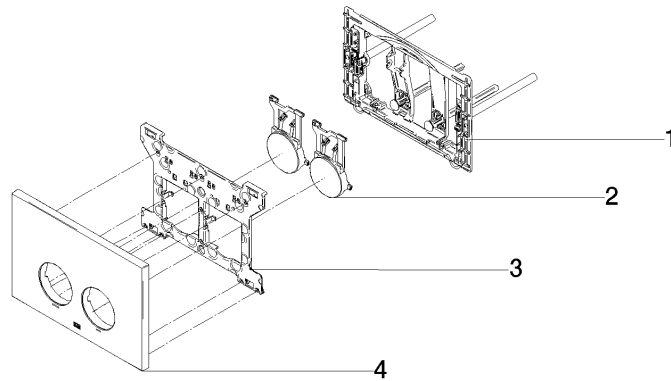

**Placa de accionamiento Para cisterna empotrada de la empresa Geberit
redondo - Dark Platinum cepillado**

IMO

12 665 979

- Placa cobertora 169 x 246 x 12 mm
- Placa de accionamiento mecánica con accionamiento de cisterna manual
- Para técnica de cisterna de 2 caudales
- Incl. marco de fijación, varillas de accionamiento y material de fijación
- Varillas de disparador con aislamiento acústico, ajuste rápido sin necesidad de herramientas
- Compatible con todas las cisternas de la serie Geberit Sigma desde 2001

Placa de accionamiento Para cisterna empotrada de la empresa Geberit
redondo - Dark Platinum cepillado

IMO

12 665 979

mm [inches]

12 665 979

Piezas para otros
acabados pueden
encontrarse aquí:
Cromo

Lista de piezas de recambios

Nº	Número de artículo	Denominación	Cantidad de montaje	Plazo de entrega
1	90 28 01 030 00 90	alojamiento	1	2
2	90 20 97 100 00-99	botón	2	30
3	90 28 10 212 00 90	alojamiento	1	2
4	90 11 97 012 00-99	cobertura	1	30