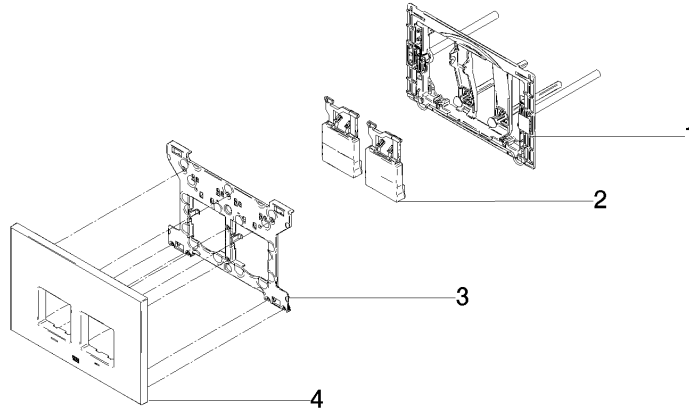

Placa de accionamiento Para cisterna empotrada de la empresa Geberit rectangular - Dark Platinum cepillado

MEM

12 665 980

Piezas para otros acabados pueden encontrarse aquí:
Cromo

Lista de piezas de recambios

N°	Número de artículo	Denominación	Cantidad de montaje	Plazo de entrega
1	90 28 01 030 00 90	alojamiento	1	2
2	90 20 98 000 00-99	botón	2	30
3	90 28 10 212 00 90	alojamiento	2	2
4	90 11 98 012 00-99	cobertura	4	-

Ya no se puede pedir el repuesto, solicite el artículo de repuesto.