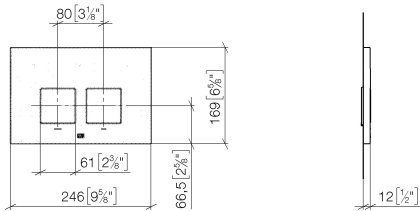

Placa de accionamiento Para cisterna empotrada de la empresa Geberit rectangular - Dark Platinum cepillado

MEM

12 665 980

Encaja con: MEM, CL.1

- Placa cobertora 169 x 246 x 12 mm
- Placa de accionamiento mecánica con accionamiento de cisterna manual
- Para técnica de cisterna de 2 caudales
- Incl. marco de fijación, varillas de accionamiento y material de fijación
- Varillas de disparador con aislamiento acústico, ajuste rápido sin necesidad de herramientas
- Compatible con todas las cisternas de la serie Geberit Sigma desde 2001

Placa de accionamiento Para cisterna empotrada de la empresa Geberit
rectangular - Dark Platinum cepillado

MEM

12 665 980

mm [inches]

Placa de accionamiento Para cisterna empotrada de la empresa Geberit rectangular - Dark Platinum cepillado