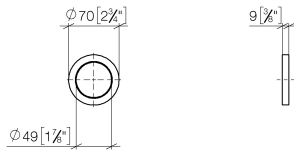

12 720 660

• Roseta Ø 70 mm

Puede combinarse sólo con las partes vistas 36 002 970-FF / 36 110 970-FF / 36 111 970-FF / 36 112 970-FF / 36 050 970-FF.

Encaja con: IMO, LULU, MADISON, MEM, TARA, CL.1, LISSÉ, VAIA, META, CYO

12 720 660

mm [inches]

12 720 660

Piezas para otros acabados pueden encontrarse aquí:  
Cromo

Lista de piezas de recambios

N°	Número de artículo	Denominación	Cantidad de montaje	Plazo de entrega
1	09 30 11 291 90	disco	1	2
2	09 14 10 046 90	sello	1	2