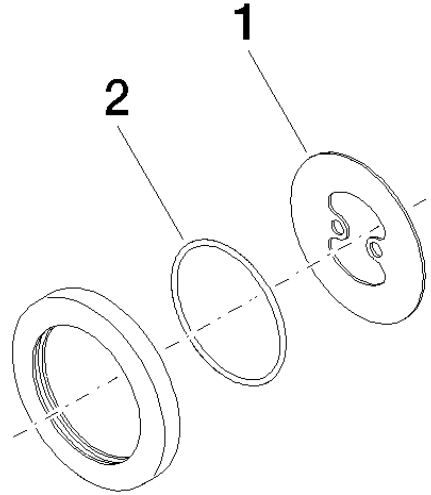

12 720 660

• Roseta Ø 70 mm

Puede combinarse sólo con las partes vistas 36 002 970-FF / 36 110 970-FF / 36 111 970-FF / 36 112 970-FF / 36 050 970-FF.

Encaja con: IMO, LULU, MADISON, MEM, TARA, CL.1, LISSÉ, VAIA, META, CYO

	Platino cepillado	12 720 660-06
	Cromo	12 720 660-00
	Platino	12 720 660-08
	Dark Chrome	12 720 660-19
	Oro claro	12 720 660-26
	Oro claro cepillado	12 720 660-27
	Latón cepillado (Oro 23k)	12 720 660-28
	Negro mate	12 720 660-33
	Bronce cepillado	12 720 660-42
	Champagne cepillado (Oro 22k)	12 720 660-46
	Champagne (Oro 22k)	12 720 660-47
	Cromo cepillado	12 720 660-93
	Dark Platinum cepillado	12 720 660-99

12 720 660

mm [inches]

12 720 660

Piezas para otros acabados pueden encontrarse aquí:  
Cromo

Lista de piezas de recambios

N°	Número de artículo	Denominación	Cantidad de montaje	Plazo de entrega
1	09 30 11 291 90	disco	1	2
2	09 14 10 046 90	sello	1	2