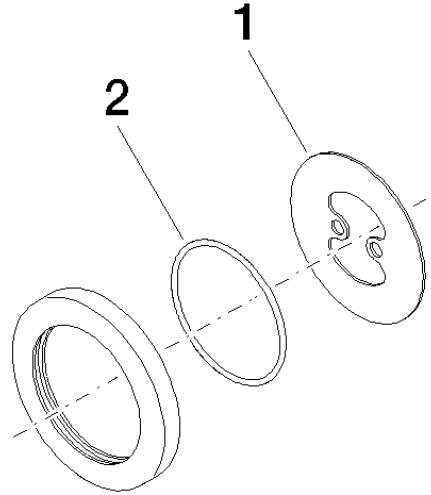

12 720 660

- Roseta Ø 70 mm

Puede combinarse sólo con las partes vistas 36 002 970-FF / 36 110 970-FF / 36 111 970-FF / 36 112 970-FF / 36 050 970-FF.

Encaja con: IMO, LULU, MADISON, MEM, TARA, CL.1, LISSÉ, VAIA, META, CYO

	Latón cepillado (Oro 23k)	12 720 660-28
	Cromo	12 720 660-00
	Platino cepillado	12 720 660-06
	Platino	12 720 660-08
	Dark Chrome	12 720 660-19
	Oro claro	12 720 660-26
	Oro claro cepillado	12 720 660-27
	Negro mate	12 720 660-33
	Bronce cepillado	12 720 660-42
	Champagne cepillado (Oro 22k)	12 720 660-46
	Champagne (Oro 22k)	12 720 660-47
	Cromo cepillado	12 720 660-93
	Dark Platinum cepillado	12 720 660-99

12 720 660

mm [inches]

12 720 660

Piezas para otros acabados pueden encontrarse aquí:
Cromo

Lista de piezas de recambios

N°	Número de artículo	Denominación	Cantidad de montaje	Plazo de entrega
1	09 30 11 291 90	disco	1	2
2	09 14 10 046 90	sello	1	2