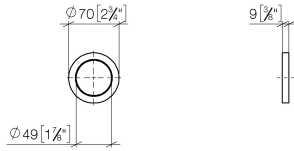

12 720 660

- Roseta Ø 70 mm

Puede combinarse sólo con las partes vistas 36 002 970-FF / 36 110 970-FF / 36 111 970-FF / 36 112 970-FF / 36 050 970-FF.

Encaja con: IMO, LULU, MADISON, MEM, TARA, CL.1, LISSÉ, VAIA, META, CYO

12 720 660

mm [inches]

12 720 660

Piezas para otros acabados pueden encontrarse aquí:
Cromo

Lista de piezas de recambios

N°	Número de artículo	Denominación	Cantidad de montaje	Plazo de entrega
1	09 30 11 291 90	disco	1	2
2	09 14 10 046 90	sello	1	2