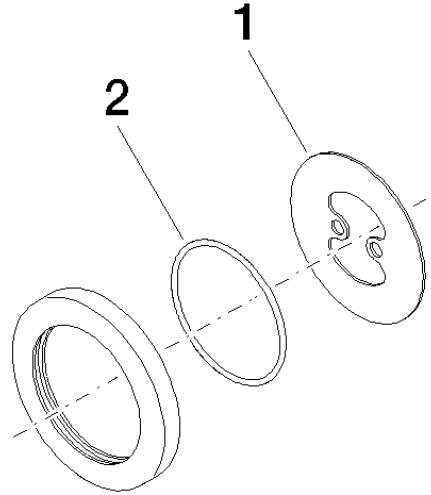

12 720 660

- Roseta Ø 70 mm

Puede combinarse sólo con las partes vistas 36 002 970-FF / 36 110 970-FF / 36 111 970-FF / 36 112 970-FF / 36 050 970-FF.

Encaja con: IMO, LULU, MADISON, MEM, TARA, CL.1, LISSÉ, VAIA, META, CYO

	Negro mate	12 720 660-33
	Cromo	12 720 660-00
	Platino cepillado	12 720 660-06
	Platino	12 720 660-08
	Dark Chrome	12 720 660-19
	Oro claro	12 720 660-26
	Oro claro cepillado	12 720 660-27
	Latón cepillado (Oro 23k)	12 720 660-28
	Bronce cepillado	12 720 660-42
	Champagne cepillado (Oro 22k)	12 720 660-46
	Champagne (Oro 22k)	12 720 660-47
	Cromo cepillado	12 720 660-93
	Dark Platinum cepillado	12 720 660-99

12 720 660

mm [inches]

12 720 660

Piezas para otros acabados pueden encontrarse aquí:
Cromo

Lista de piezas de recambios

N°	Número de artículo	Denominación	Cantidad de montaje	Plazo de entrega
1	09 30 11 291 90	disco	1	2
2	09 14 10 046 90	sello	1	2