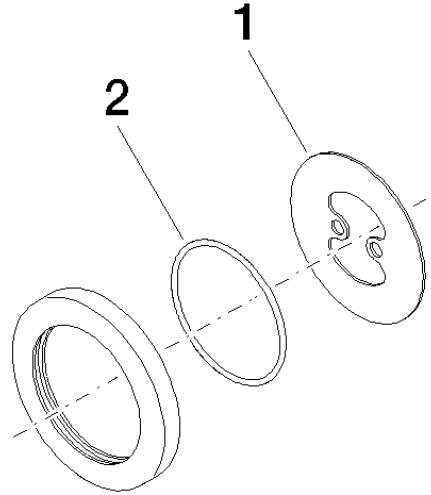

12 720 660

- Roseta Ø 70 mm

Puede combinarse sólo con las partes vistas 36 002 970-FF / 36 110 970-FF / 36 111 970-FF / 36 112 970-FF / 36 050 970-FF.

Encaja con: IMO, LULU, MADISON, MEM, TARA, CL.1, LISSÉ, VAIA, META, CYO

	Bronce cepillado	12 720 660-42
	Cromo	12 720 660-00
	Platino cepillado	12 720 660-06
	Platino	12 720 660-08
	Dark Chrome	12 720 660-19
	Oro claro	12 720 660-26
	Oro claro cepillado	12 720 660-27
	Latón cepillado (Oro 23k)	12 720 660-28
	Negro mate	12 720 660-33
	Champagne cepillado (Oro 22k)	12 720 660-46
	Champagne (Oro 22k)	12 720 660-47
	Cromo cepillado	12 720 660-93
	Dark Platinum cepillado	12 720 660-99

12 720 660

mm [inches]

12 720 660

Piezas para otros acabados pueden encontrarse aquí:  
Cromo

Lista de piezas de recambios

N°	Número de artículo	Denominación	Cantidad de montaje	Plazo de entrega
1	09 30 11 291 90	disco	1	2
2	09 14 10 046 90	sello	1	2