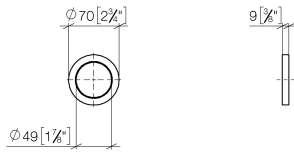

12 720 660

- Roseta Ø 70 mm

Puede combinarse sólo con las partes vistas 36 002
970-FF / 36 110 970-FF / 36 111 970-FF / 36 112 970-
-FF / 36 050 970-FF.

Encaja con: IMO, LULU, MADISON, MEM,
TARA, CL.1, LISSÉ, VAIA, META, CYO

12 720 660

mm [inches]

12 720 660

Piezas para otros acabados pueden encontrarse aquí:
Cromo

Lista de piezas de recambios

N°	Número de artículo	Denominación	Cantidad de montaje	Plazo de entrega
1	09 30 11 291 90	disco	1	2
2	09 14 10 046 90	sello	1	2