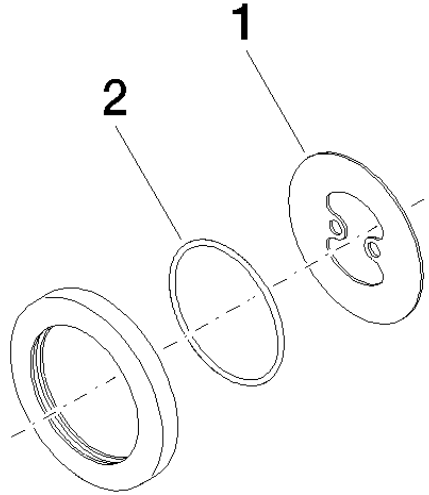

12 720 660

- Roseta Ø 70 mm

Puede combinarse sólo con las partes vistas 36 002
970-FF / 36 110 970-FF / 36 111 970-FF / 36 112 970-
-FF / 36 050 970-FF.

Encaja con: IMO, LULU, MADISON, MEM,
TARA, CL.1, LISSÉ, VAIA, META, CYO

	Champagne cepillado (Oro 22k)	12 720 660-46
	Cromo	12 720 660-00
	Platino cepillado	12 720 660-06
	Platino	12 720 660-08
	Dark Chrome	12 720 660-19
	Oro claro	12 720 660-26
	Oro claro cepillado	12 720 660-27
	Latón cepillado (Oro 23k)	12 720 660-28
	Negro mate	12 720 660-33
	Bronce cepillado	12 720 660-42
	Champagne (Oro 22k)	12 720 660-47
	Cromo cepillado	12 720 660-93
	Dark Platinum cepillado	12 720 660-99

12 720 660

mm [inches]

12 720 660

Piezas para otros acabados pueden encontrarse aquí:
Cromo

Lista de piezas de recambios

N°	Número de artículo	Denominación	Cantidad de montaje	Plazo de entrega
1	09 30 11 291 90	disco	1	2
2	09 14 10 046 90	sello	1	2