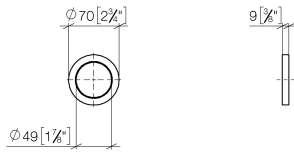

12 720 660

- Roseta Ø 70 mm

Puede combinarse sólo con las partes vistas 36 002 970-FF / 36 110 970-FF / 36 111 970-FF / 36 112 970-FF / 36 050 970-FF.

Encaja con: IMO, LULU, MADISON, MEM, TARA, CL.1, LISSÉ, VAIA, META, CYO

12 720 660

mm [inches]

12 720 660

Piezas para otros acabados pueden encontrarse aquí:  
Cromo

Lista de piezas de recambios

N°	Número de artículo	Denominación	Cantidad de montaje	Plazo de entrega
1	09 30 11 291 90	disco	1	2
2	09 14 10 046 90	sello	1	2