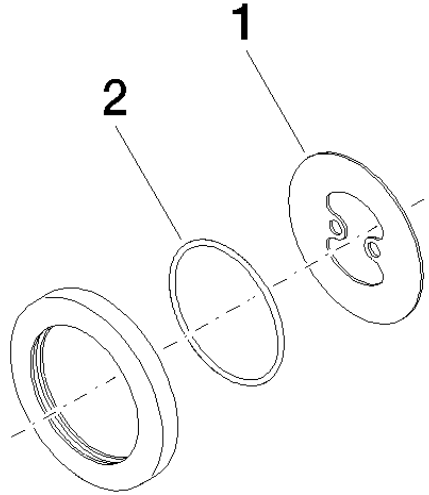

12 720 660

- Roseta Ø 70 mm

Puede combinarse sólo con las partes vistas 36 002 970-FF / 36 110 970-FF / 36 111 970-FF / 36 112 970-FF / 36 050 970-FF.

Encaja con: IMO, LULU, MADISON, MEM, TARA, CL.1, LISSÉ, VAIA, META, CYO

	Dark Platinum cepillado	12 720 660-99
	Cromo	12 720 660-00
	Platino cepillado	12 720 660-06
	Platino	12 720 660-08
	Dark Chrome	12 720 660-19
	Oro claro	12 720 660-26
	Oro claro cepillado	12 720 660-27
	Latón cepillado (Oro 23k)	12 720 660-28
	Negro mate	12 720 660-33
	Bronce cepillado	12 720 660-42
	Champagne cepillado (Oro 22k)	12 720 660-46
	Champagne (Oro 22k)	12 720 660-47
	Cromo cepillado	12 720 660-93

12 720 660

mm [inches]

12 720 660

Piezas para otros acabados pueden encontrarse aquí:  
Cromo

Lista de piezas de recambios

N°	Número de artículo	Denominación	Cantidad de montaje	Plazo de entrega
1	09 30 11 291 90	disco	1	2
2	09 14 10 046 90	sello	1	2