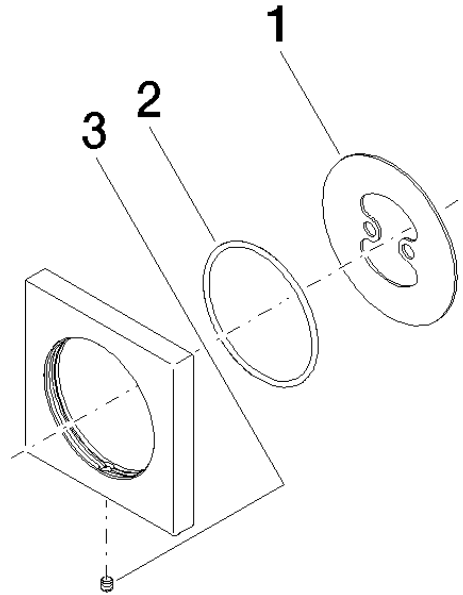

12 720 980

• Roseta 70 x 70 mm

Puede combinarse sólo con las partes vistas 36 002 970-FF / 36 110 970-FF / 36 111 970-FF / 36 112 970-FF / 36 050 970-FF.

Encaja con: IMO, LULU, MADISON, MEM, TARA, CL.1, LISSÉ, VAIA, META, CYO

	Platino cepillado	12 720 980-06
	Cromo	12 720 980-00
	Platino	12 720 980-08
	Dark Chrome	12 720 980-19
	Oro claro	12 720 980-26
	Oro claro cepillado	12 720 980-27
	Latón cepillado (Oro 23k)	12 720 980-28
	Negro mate	12 720 980-33
	Bronce cepillado	12 720 980-42
	Champagne cepillado (Oro 22k)	12 720 980-46
	Champagne (Oro 22k)	12 720 980-47
	Cromo cepillado	12 720 980-93
	Dark Platinum cepillado	12 720 980-99

12 720 980

mm [inches]

12 720 980

Piezas para otros acabados pueden encontrarse aquí:
Cromo

Lista de piezas de recambios

Nº	Número de artículo	Denominación	Cantidad de montaje	Plazo de entrega
1	09 30 11 291 90	disco	1	2
2	09 14 10 046 90	sello	1	2
3	09 31 11 099 90	varilla	1	2