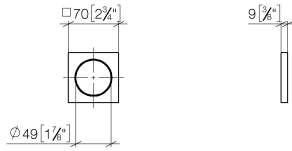

12 720 980

• Roseta 70 x 70 mm

Puede combinarse sólo con las partes vistas 36 002 970-FF / 36 110 970-FF / 36 111 970-FF / 36 112 970-FF / 36 050 970-FF.

Encaja con: IMO, LULU, MADISON, MEM, TARA, CL.1, LISSÉ, VAIA, META, CYO

12 720 980

mm [inches]

12 720 980

Piezas para otros acabados pueden encontrarse aquí:
Cromo

Lista de piezas de recambios

Nº	Número de artículo	Denominación	Cantidad de montaje	Plazo de entrega
1	09 30 11 291 90	disco	1	2
2	09 14 10 046 90	sello	1	2
3	09 31 11 099 90	varilla	1	2