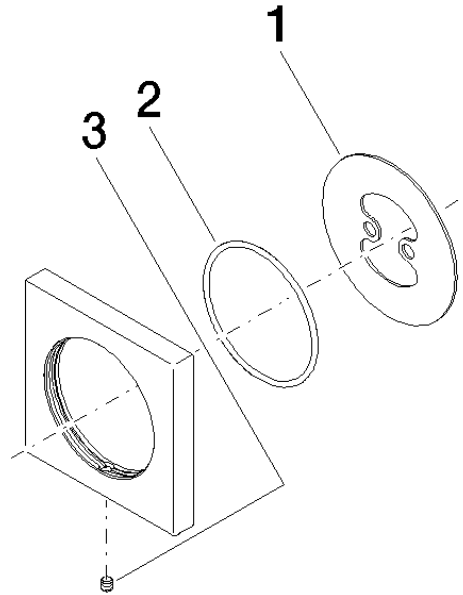

12 720 980

- Roseta 70 x 70 mm

Puede combinarse sólo con las partes vistas 36 002 970-FF / 36 110 970-FF / 36 111 970-FF / 36 112 970-FF / 36 050 970-FF.

Encaja con: IMO, LULU, MADISON, MEM, TARA, CL.1, LISSÉ, VAIA, META, CYO

	Platino	12 720 980-08
	Cromo	12 720 980-00
	Platino cepillado	12 720 980-06
	Dark Chrome	12 720 980-19
	Oro claro	12 720 980-26
	Oro claro cepillado	12 720 980-27
	Latón cepillado (Oro 23k)	12 720 980-28
	Negro mate	12 720 980-33
	Bronce cepillado	12 720 980-42
	Champagne cepillado (Oro 22k)	12 720 980-46
	Champagne (Oro 22k)	12 720 980-47
	Cromo cepillado	12 720 980-93
	Dark Platinum cepillado	12 720 980-99

12 720 980

mm [inches]

12 720 980

Piezas para otros acabados pueden encontrarse aquí:  
Cromo

### Lista de piezas de recambios

N°	Número de artículo	Denominación	Cantidad de montaje	Plazo de entrega
1	09 30 11 291 90	disco	1	2
2	09 14 10 046 90	sello	1	2
3	09 31 11 099 90	varilla	1	2