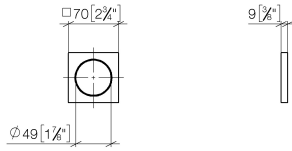

12 720 980

- Roseta 70 x 70 mm

Puede combinarse sólo con las partes vistas 36 002 970-FF / 36 110 970-FF / 36 111 970-FF / 36 112 970-FF / 36 050 970-FF.

Encaja con: IMO, LULU, MADISON, MEM, TARA, CL.1, LISSÉ, VAIA, META, CYO

12 720 980

mm [inches]

12 720 980

Piezas para otros acabados pueden encontrarse aquí:  
Cromo

### Lista de piezas de recambios

N°	Número de artículo	Denominación	Cantidad de montaje	Plazo de entrega
1	09 30 11 291 90	disco	1	2
2	09 14 10 046 90	sello	1	2
3	09 31 11 099 90	varilla	1	2