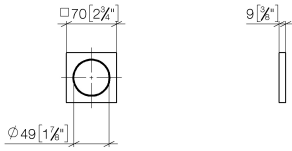

12 720 980

- Roseta 70 x 70 mm

Puede combinarse sólo con las partes vistas 36 002 970-FF / 36 110 970-FF / 36 111 970-FF / 36 112 970-FF / 36 050 970-FF.

Encaja con: IMO, LULU, MADISON, MEM, TARA, CL.1, LISSÉ, VAIA, META, CYO

12 720 980

mm [inches]

12 720 980

Piezas para otros
acabados pueden
encontrarse aquí:
Cromo