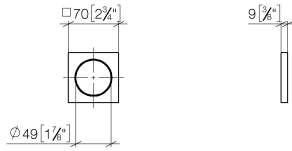

12 720 980

• Roseta 70 x 70 mm

Puede combinarse sólo con las partes vistas 36 002 970-FF / 36 110 970-FF / 36 111 970-FF / 36 112 970-FF / 36 050 970-FF.

Encaja con: IMO, LULU, MADISON, MEM, TARA, CL.1, LISSÉ, VAIA, META, CYO

12 720 980

mm [inches]

12 720 980

Piezas para otros
acabados pueden
encontrarse aquí:
Cromo