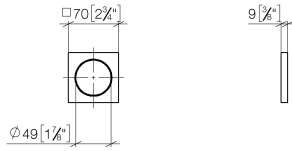

12 720 980

- Roseta 70 x 70 mm

Puede combinarse sólo con las partes vistas 36 002
970-FF / 36 110 970-FF / 36 111 970-FF / 36 112 970-
FF / 36 050 970-FF.

Encaja con: IMO, LULU, MADISON, MEM,
TARA, CL.1, LISSÉ, VAIA, META, CYO

12 720 980

mm [inches]

12 720 980

Piezas para otros acabados pueden encontrarse aquí:
Cromo

Lista de piezas de recambios

N°	Número de artículo	Denominación	Cantidad de montaje	Plazo de entrega
1	09 30 11 291 90	disco	1	2
2	09 14 10 046 90	sello	1	2
3	09 31 11 099 90	varilla	1	2