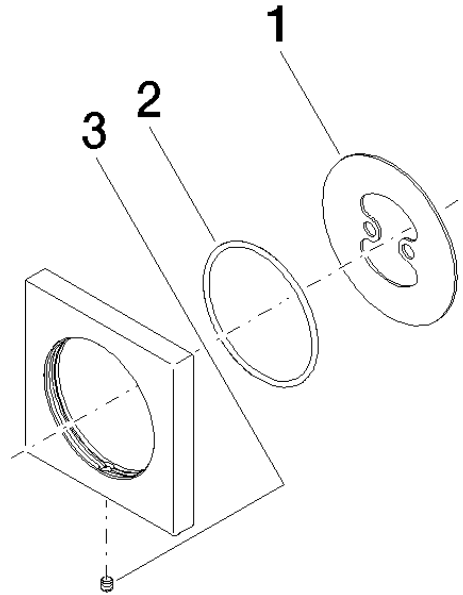

12 720 980

- Roseta 70 x 70 mm

Puede combinarse sólo con las partes vistas 36 002
970-FF / 36 110 970-FF / 36 111 970-FF / 36 112 970-
FF / 36 050 970-FF.

Encaja con: IMO, LULU, MADISON, MEM,
TARA, CL.1, LISSÉ, VAIA, META, CYO

12 720 980

mm [inches]

12 720 980

Piezas para otros acabados pueden encontrarse aquí:
Cromo

Lista de piezas de recambios

N°	Número de artículo	Denominación	Cantidad de montaje	Plazo de entrega
1	09 30 11 291 90	disco	1	2
2	09 14 10 046 90	sello	1	2
3	09 31 11 099 90	varilla	1	2