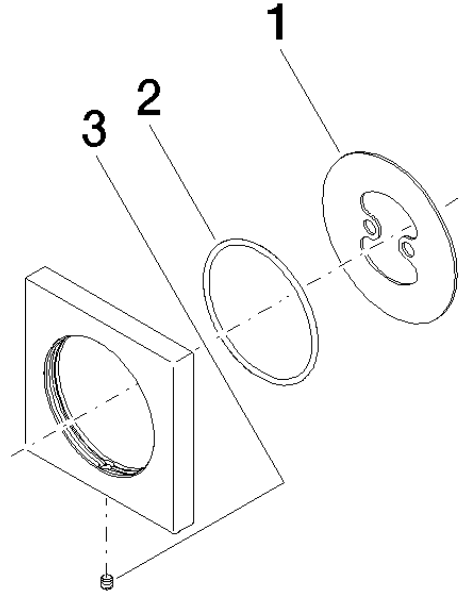

12 720 980

- Roseta 70 x 70 mm

Puede combinarse sólo con las partes vistas 36 002 970-FF / 36 110 970-FF / 36 111 970-FF / 36 112 970-FF / 36 050 970-FF.

Encaja con: IMO, LULU, MADISON, MEM, TARA, CL.1, LISSÉ, VAIA, META, CYO

	Cromo cepillado	12 720 980-93
	Cromo	12 720 980-00
	Platino cepillado	12 720 980-06
	Platino	12 720 980-08
	Dark Chrome	12 720 980-19
	Oro claro	12 720 980-26
	Oro claro cepillado	12 720 980-27
	Latón cepillado (Oro 23k)	12 720 980-28
	Negro mate	12 720 980-33
	Bronce cepillado	12 720 980-42
	Champagne cepillado (Oro 22k)	12 720 980-46
	Champagne (Oro 22k)	12 720 980-47
	Dark Platinum cepillado	12 720 980-99

12 720 980

mm [inches]

12 720 980

Piezas para otros acabados pueden encontrarse aquí:
Cromo

Lista de piezas de recambios

N°	Número de artículo	Denominación	Cantidad de montaje	Plazo de entrega
1	09 30 11 291 90	disco	1	2
2	09 14 10 046 90	sello	1	2
3	09 31 11 099 90	varilla	1	2