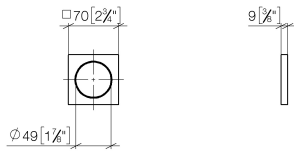

12 720 980

- Roseta 70 x 70 mm

Puede combinarse sólo con las partes vistas 36 002 970-FF / 36 110 970-FF / 36 111 970-FF / 36 112 970-FF / 36 050 970-FF.

Encaja con: IMO, LULU, MADISON, MEM, TARA, CL.1, LISSÉ, VAIA, META, CYO

12 720 980

mm [inches]

12 720 980

Piezas para otros acabados pueden encontrarse aquí:
Cromo

Lista de piezas de recambios

N°	Número de artículo	Denominación	Cantidad de montaje	Plazo de entrega
1	09 30 11 291 90	disco	1	2
2	09 14 10 046 90	sello	1	2
3	09 31 11 099 90	varilla	1	2